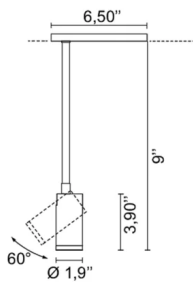

/W 48V DC 8,9W 1353lm 48V 4000K CRI>90

/WW 48V DC 8,9W 1303lm 48V 3000K CRI>90

/XW 48V DC 8,9W 1244lm 48V 2700k CRI>90

Net weight

1,10 lb

Newton Track 48V

Design officinadiarchitettura&design

EXAMPLE OF CONFIGURATION