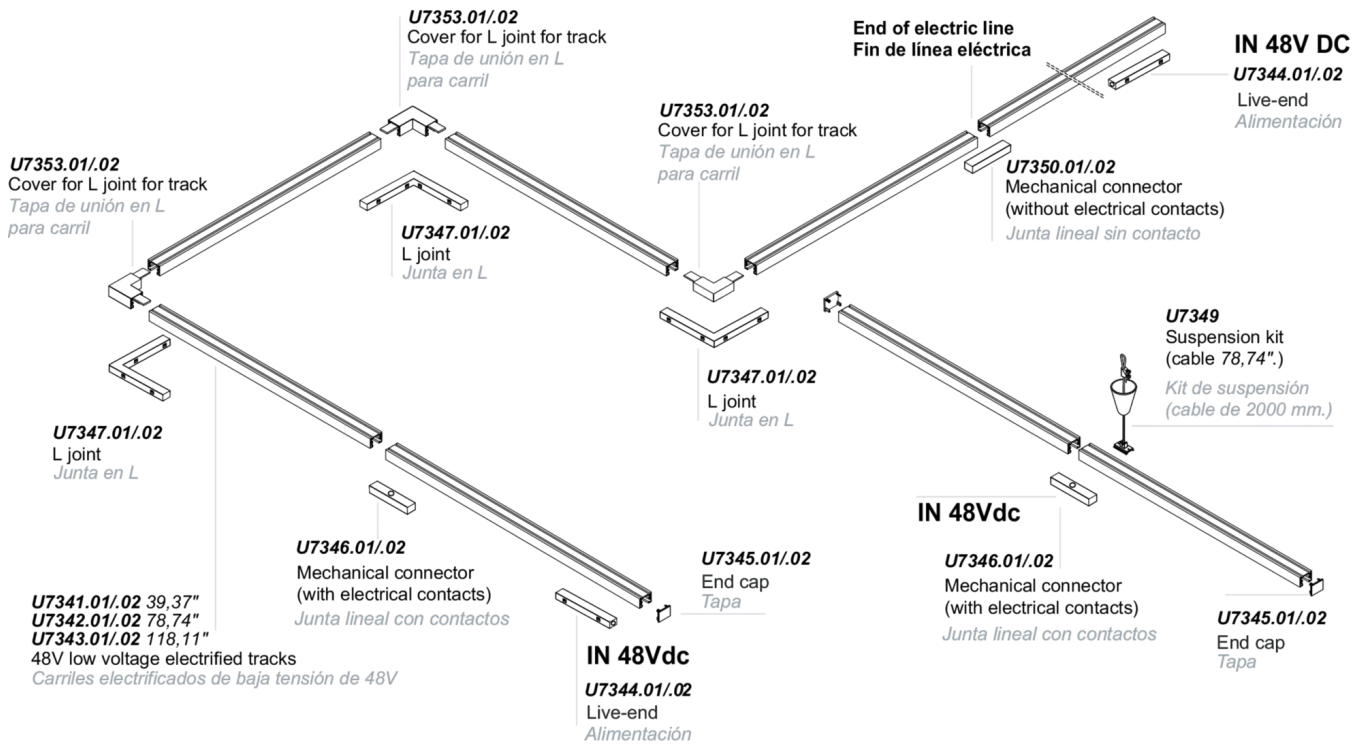

/W 48V DC 8,9W 1353lm 48V 4000K CRI>90

/WW 48V DC 8,9W 1303lm 48V 3000K CRI>90

/XW 48V DC 8,9W 1244lm 48V 2700k CRI>90

Net weight

1,10 lb

Newton Track 48V

Design officinadiarchitettura&design

EXAMPLE OF CONFIGURATION

ACCESSORIES

Lightbreak for NEWTON

0267

0,22 lb

.01 White

.02 Black

Newton Track 48V

Design officinadiarchitettura&design

Anti-glare screen - Anti-glare screen NEWTON anti-glare screen

0274

0,04 lb

.01  White

.02  Black