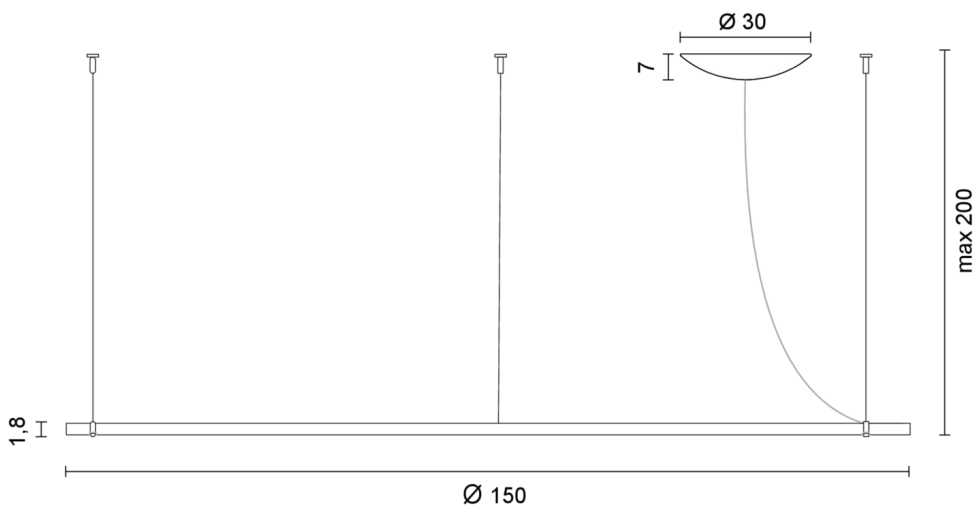

LANCIA TONDA

Design P. Peperè

Código **1564**

Descripción Lámpara colgante

Año de producción 2017

Tipología suspensión,

Material aluminio/polycarbonato

Emisión de luz *generalizada*

Grado IP 20

Alimentación 24Vdc

Acabados

- .01** Blanco
- .02** Negro
- .85** Plata pintada
- .86** Oro pintado
- .87** Cobre pintado
- .88** Bronce pintado

Fuente de luz

- /W** 81W 10170lm 24V 4000K CRI>90
- /WW** 81W 9090lm 24V 3000K CRI>90
- /XW** 81W 8505lm 24V 2700k CRI>90

Peso neto 2,50 kg

250 cm

ACCESORIOS

LANCIA TONDA

Design P. Peperè

Conexión de un solo cable de techo Conexión de un solo cable de techo

0536

0,09 kg