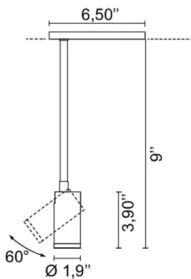

Emissione Luce *diretta*

Grado IP 20

Allimentazione 48Vdc

Finiture **.01**  Bianco

.02  Nero

Sorgente luminosa **/W** 8.7W 1223lm 48V 4000K CRI>90

/WW 8.7W 1156lm 48V 3000K CRI>90

/XW 8.7W 1106lm 48V 2700k CRI>90

Peso netto 0,50 Kg

ACCESSORI

NEWTON TRACK 48V

Design U.T. EgoLuce

Frangiluce - Louvres Frangiluce per Iris

0267

0,10 Kg

.01  Bianco