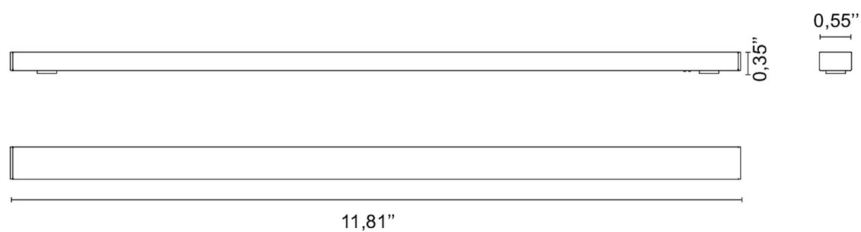

NEWTON MICRO & MINI /SEGMENTO MINI & DARK

III IP40 CE

CEILING TRACK

Code	6724
Typology	ceiling, track,
IP grade	40
Allimentation	24Vdc
Finishes	.02 Black
Light source	/WW 4W 290lm 24V 3000K /XW 4W 24V 2700k
Net weight	0,36 kg

ACCESSORIES

	0156	0,13 kg
	0157	0,29 kg

NEWTON MICRO & MINI /SEGMENTO MINI & DARK

0160

0,29 kg
