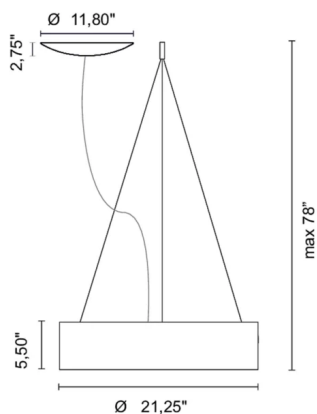

Finiture

.01 Bianco

.02 Nero

Sorgente luminosa

/W 27W 3390lm 24V 4000K CRI>90

/WW 27W 3030lm 24V 3000K CRI>90

/XW 27W 2835lm 24V 2700k CRI>90

Peso netto

3,97 lb

98,43 inch

ACCESSORI

Attacco singolo cavi a soffitto

0536

0,20 lb

.01  Bianco

.02  Nero