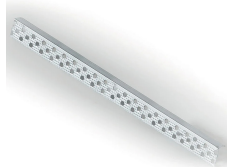

Code	<b>6655</b>
Typology	recessed ceiling wall,
IP grade	40
Allimentation	24Vdc
Finishes	<b>.01</b> White
Light source	<b>/W</b> 18W 2260lm 24V 4000K CRI>90 <b>/WW</b> 18W 2020lm 24V 3000K CRI>90 <b>/XW</b> 18W 1890lm 24V 2700k CRI>90
Net weight	1,00 kg
	30 cm
	0,00 cm

## ELEMENTI DI SISTEMA

Optional corner profile to facilitate installation in plasterboard	<b>0242/300</b>	0,30 kg
Optional corner profile to facilitate installation in plasterboard	<b>0242/100</b>	0,10 kg
Optional corner profile to facilitate installation in plasterboard	<b>0242/200</b>	0,20 kg