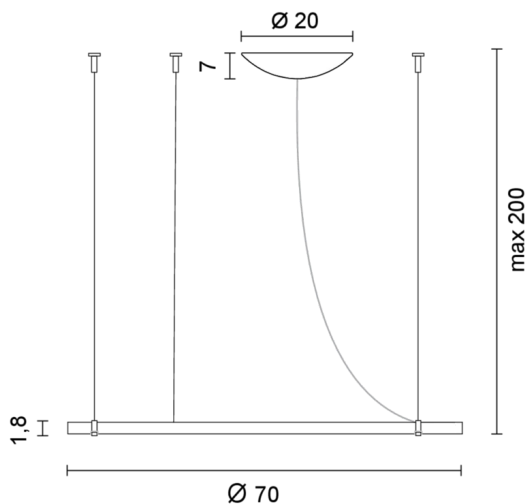

Peso neto 1,40 kg

250 cm

Installabile in verticale
 Can be installed vertically

ACCESORIOS

LANCIA TONDA

Design P. Peperè

Conexión de un solo cable de techo Conexión de un solo cable de techo

0536