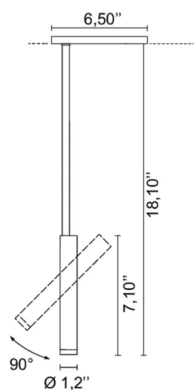

# NEWTON SLIM TRACK 48V

Design U.T. EgoLuce

Código	<b>6452</b>
Descripción	Proyector orientable sobre railes 48V
Año de producción	2019
Tipología	plafone pista
Material	aluminio
Emisión de luz	<i>en directo</i>
Grado IP	20
Alimentación	48Vdc
Acabados	<b>.01</b> Blanco <b>.02</b> Negro
Fuente de luz	<b>/W</b> 8.7W 1223lm 48V 4000K CRI>90 <b>/WW</b> 8.7W 1156lm 48V 3000K CRI>90 <b>/XW</b> 8.7W 1106lm 48V 2700k CRI>90
Peso neto	0,60 Kg

# NEWTON SLIM TRACK 48V

Design U.T. EgoLuce

Difusor de cristal - Pyrex arenado Difusor de vidrio Pyrex  
esmerilado para NEWTON SLIM

**0265**

0,10 Kg

**.01**  Blanco

**.02**  Negro