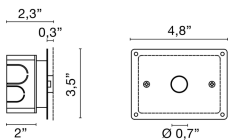

driver de corriente continua led 350mA

0128

0,00 lb