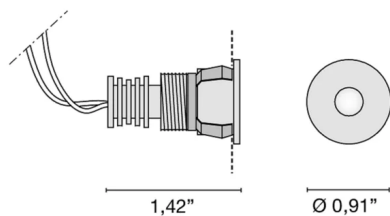

Código	6320
Descripción	Microfoco empotrable (IP40) para luz directa con cuerpo redondo de aluminio.
Año de producción	2007
Tipología	techo empotrado pared,
Material	aluminio
Emisión de luz	<i>en directo</i>
Grado IP	IP40
Alimentación	350mA - 2,9Vdc
Acabados	.01 Blanco .32 Níquel satinado
Fuente de luz	/W 1W 158lm 4000K /WW 1W 150lm 3000K /XW 1W 143lm 2700k
Peso neto	0,04 lb
	7,87 inch
	0,79 inch

ACCESORIOS

Adaptador de duelas para DOT

0208

0,01 lb

Carcasa de plástico

0215

0,00 lb

Kit: caja + yeso perforado