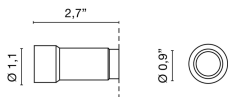

ACCESORIOS

Adaptador de duelas para DOT

0208

0,01 lb

Carcasa de plástico

0215

0,00 lb

Kit: caja + yeso perforado