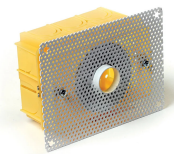

driver de corriente continua led 350mA

0128

0,00 lb