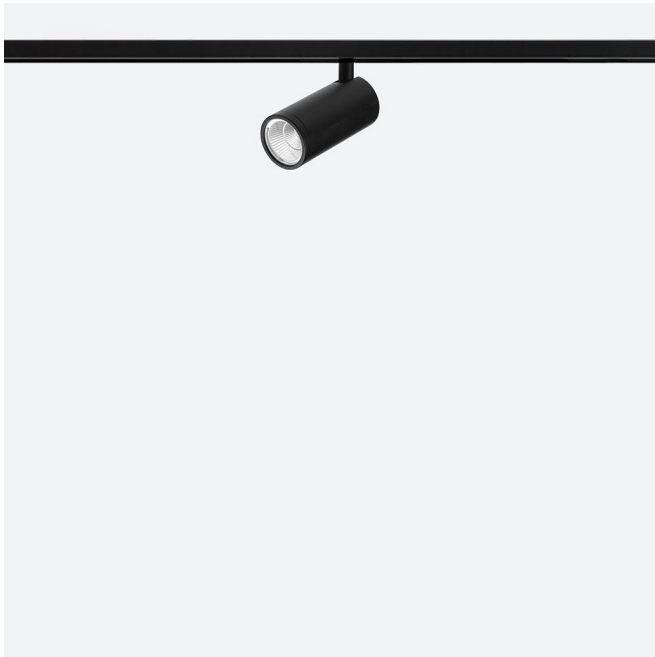

NEWTON TRACK 48V

Design U.T. EgoLuce

Codice

6343

Descrizione Proiettore orientabile per binario 48V

Anno di produzione 2019

Tipologia track

Materiale alluminio

Emissione Luce *diretta*

Grado IP 20

Allimentazione 48Vdc

Finiture **.01**  Bianco

.02  Nero

Sorgente luminosa **/W** 8.7W 1223lm 48V 4000K CRI>90

/WW 8.7W 1156lm 48V 3000K CRI>90

/XW 8.7W 1106lm 48V 2700k CRI>90

Peso netto 0,40 Kg

ACCESSORI

NEWTON TRACK 48V

Design U.T. EgoLuce

Frangiluce - Louvres Frangiluce per Iris

0267

0,10 Kg

.01  Bianco

.02  Nero

Schermo anti abbagliamento - Anti-glare screen Schermo anti abbagliamento NEWTON

0274

0,02 Kg

.01  Bianco

.02  Nero