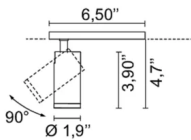

Emissione Luce *diretta*

Grado IP 20

Allimentazione 48Vdc

Finiture **.01**  Bianco

.02  Nero

Sorgente luminosa **/W** 8.7W 1223lm 48V 4000K CRI>90

/WW 8.7W 1156lm 48V 3000K CRI>90

/XW 8.7W 1106lm 48V 2700k CRI>90

Peso netto 0,40 Kg

ACCESSORI

NEWTON TRACK 48V

Design U.T. EgoLuce

Frangiluce - Louvres Frangiluce per Iris

0267

0,10 Kg

.01  Bianco