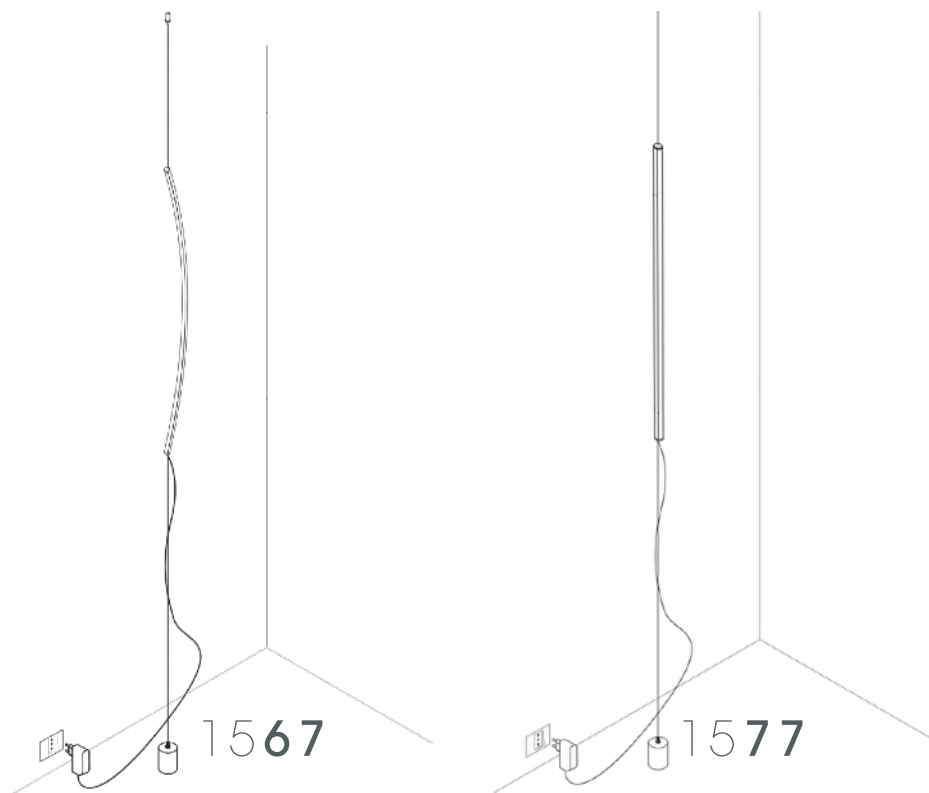

1567

1577

01  
LANCIA DI ACHILLE/  
LANCIA

EGOLUCE

tech  
dimensions/light

1567 1577

LANCIA DI ACHILLE/LANCIA - suspension

<p>1567 L. 122cm</p>	<table border="1"> <tr> <td>/W-LED</td> <td>19,5W</td> <td>2486lm</td> <td>4000K</td> <td>CRI&gt;90</td> </tr> <tr> <td>/WW-LED</td> <td>19,5W</td> <td>2222lm</td> <td>3000K</td> <td>CRI&gt;90</td> </tr> <tr> <td>/XW-LED</td> <td>19,5W</td> <td>2079lm</td> <td>2700K</td> <td>CRI&gt;90</td> </tr> </table>	/W-LED	19,5W	2486lm	4000K	CRI>90	/WW-LED	19,5W	2222lm	3000K	CRI>90	/XW-LED	19,5W	2079lm	2700K	CRI>90
/W-LED	19,5W	2486lm	4000K	CRI>90												
/WW-LED	19,5W	2222lm	3000K	CRI>90												
/XW-LED	19,5W	2079lm	2700K	CRI>90												
<p>1577 L. 122cm</p>	<table border="1"> <tr> <td>/W-LED</td> <td>19,5W</td> <td>2486lm</td> <td>4000K</td> <td>CRI&gt;90</td> </tr> <tr> <td>/WW-LED</td> <td>19,5W</td> <td>2222lm</td> <td>3000K</td> <td>CRI&gt;90</td> </tr> <tr> <td>/XW-LED</td> <td>19,5W</td> <td>2079lm</td> <td>2700K</td> <td>CRI&gt;90</td> </tr> </table>	/W-LED	19,5W	2486lm	4000K	CRI>90	/WW-LED	19,5W	2222lm	3000K	CRI>90	/XW-LED	19,5W	2079lm	2700K	CRI>90
/W-LED	19,5W	2486lm	4000K	CRI>90												
/WW-LED	19,5W	2222lm	3000K	CRI>90												
/XW-LED	19,5W	2079lm	2700K	CRI>90												
<p><b>dimmmability</b></p>	<p> touch dimmer switch included</p>															
<p><b>marks</b></p>	<p>   </p>															