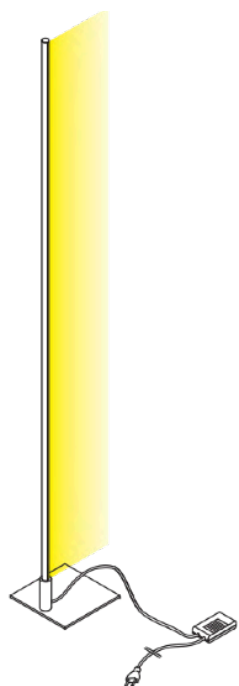

tech
dimensions/light

3522 3523 3524 3525
LANCIA/BI-LANCIA - floor

3522/3523