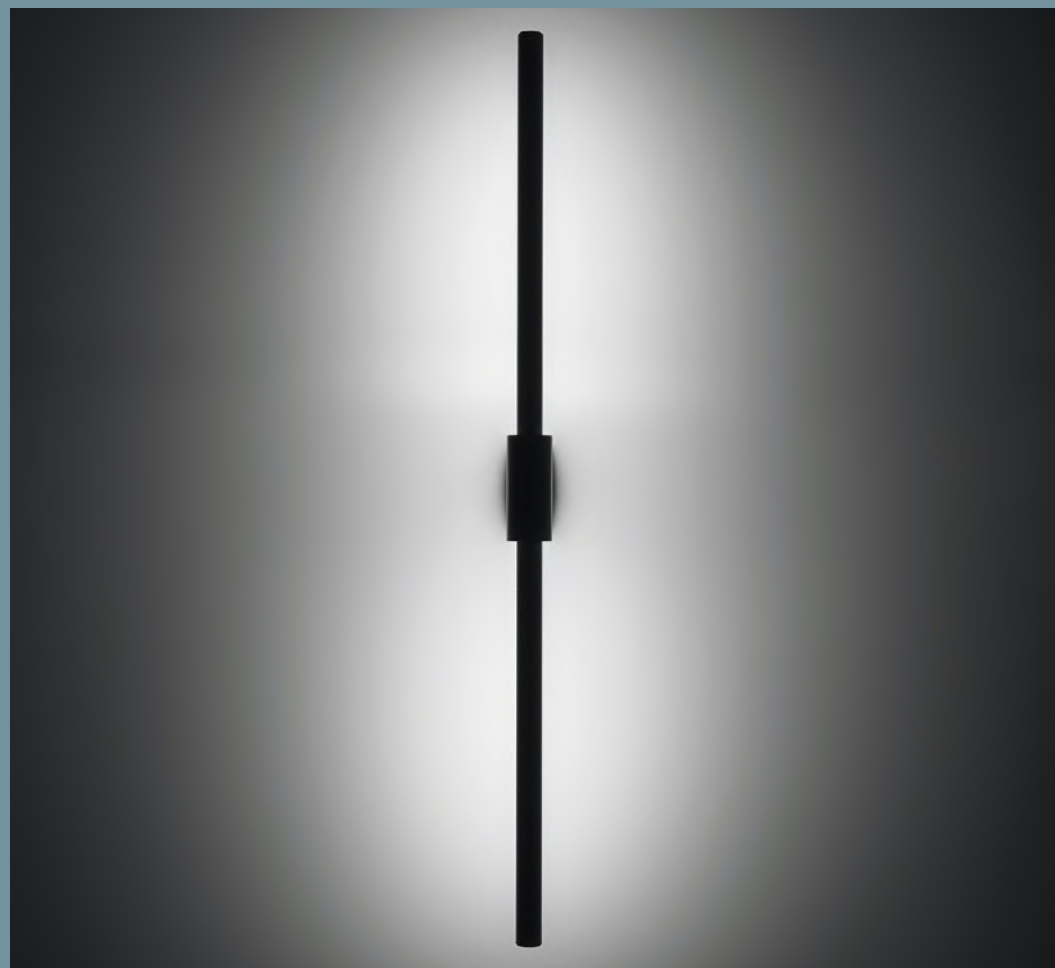

tonda

4566

4567

4568

4569

4570

02
WALL

EGOLUCE