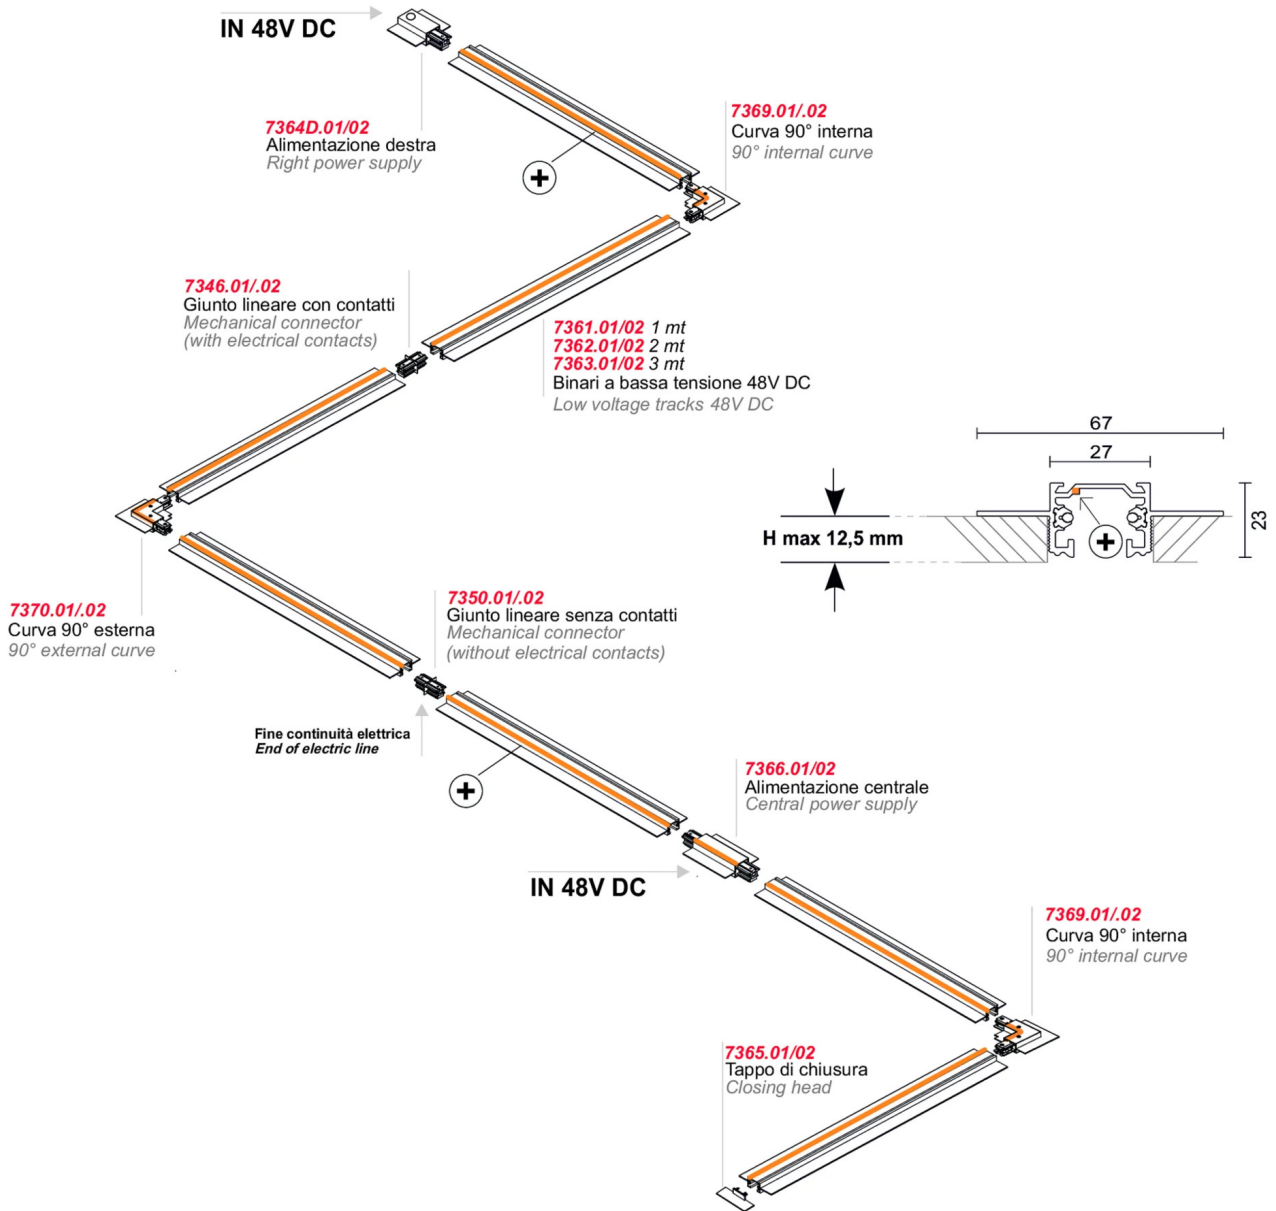

BINARIO 48V INCASSATO

CE

Code **7363**

Typology ceiling track

Allimentation 48Vdc

Finishes **.01**  White
.02  Black

Light source

Net weight 0,00 Kg

BINARIO 48V INCASSATO

CONFIGURATIONS_BINARY_48V_RECESSED

Incasso - Recessed

ELEMENTI DI SISTEMA

7364D		0,00 kg
.01	White	
.02	Black	
7365		0,00 kg
.01	White	
.02	Black	

7346 0,02 kg

.01 White

.02 Black

7350 0,01 kg

.01 White

.02 Black

7366 0,00 kg

.01 White

.02 Black

7368 0,00 kg

.01 White