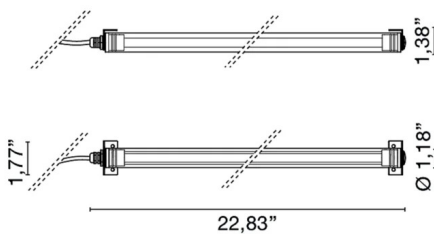

Codice	4536
Descrizione	Barra luminosa orientabile IP67, per applicazioni a parete e soffitto, a luce diffusa realizzata in metacrilato trasparente coestruso anti-UV, terminali in acciaio inox AISI 316L e cavo in neoprene.
Anno di produzione	2013
Tipologia	parete
Materiale	metacrilato/INOX AISI 316L
Emissione Luce	<i>diffusa</i>
Grado IP	67
Allimentazione	24Vdc
Finiture	.33 Acciaio satinato
Sorgente luminosa	/W 7.5W 920lm 24V 4000K CRI>90 /WW 7.5W 825lm 24V 3000K CRI>90 /XW 7.5W 780lm 24V 2700k CRI>90
Peso netto	1,10 lb
	39,37 inch