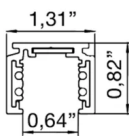

Net weight 1,20 Kg

7349 0,10 kg

.01 White

.02 Black

7350 0,01 kg

.01 White

.02 Black

Pair ceiling/wall kit Track 48V

7351 0,00 kg

7352 0,06 kg

.01 White

.02 Black

7355 0,00 kg

.01 White

.02 Black

7368 0,00 kg

.01 White

.02 Black

0715/48 0,70 kg

.01 White

.02 Black

0716/48 0,20 kg

.01 White

.02 Black