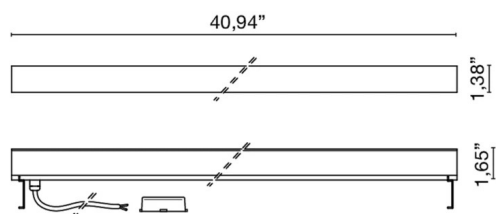

Año de producción 2013

Tipología pared empotrada, suelo empotrado,

Material metacrilato

Emisión de luz *en directo*

Grado IP IP67

Alimentación 24Vdc

Acabados **.01**  Blanco

Fuente de luz **AW** 8.9W 1080lm 24V 4000K CRI>90
AWW 8.9W 1020lm 24V 3000K CRI>90

Peso neto 3,53 lb

19,69 inch

EJEMPLO DE CONFIGURACIÓN

6417.01 21,25"
6418.01 40,94"
6419.01 60,62"
A6417.01 5,51"... 56,69"

Starting recessed box with element for lamp maintenance.
Caja de empotrar de arranque con elemento para el mantenimiento de la lámpara.

driver LED de tensión constante 24V 100W

U0161/24

0,00 lb

Tamaño personalizado

Longitudes de mesa disponibles bajo pedido. Las medidas se refieren a luminarias completas, incluidas las tapas.

inches	Ø	watt	3000K (WW)	lm	4000K (W)	lm
5,51"	0,00"	1 W	A6417.01/14/WW	102	A6417.01/14/W	108
44,88"	0,00"	10.6 W	A6417.01/114/WW	1122	A6417.01/114/W	1188
48,82"	0,00"	11.5 W	A6417.01/124/WW	1224	A6417.01/124/W	1296
52,76"	0,00"	12.5 W	A6417.01/134/WW	1326	A6417.01/134/W	1404
56,69"	0,00"	13.4 W	A6417.01/144/WW	1428	A6417.01/144/W	1512
9,45"	0,00"	1.9 W	A6417.01/24/WW	204	A6417.01/24/W	216
13,39"	0,00"	2.9 W	A6417.01/34/WW	306	A6417.01/34/W	324
17,32"	0,00"	3.8 W	A6417.01/44/WW	408	A6417.01/44/W	432
25,20"	0,00"	5.8 W	A6417.01/64/WW	612	A6417.01/64/W	648
29,13"	0,00"	6.7 W	A6417.01/74/WW	714	A6417.01/74/W	756

inches	Ø	watt	3000K (WW)	lm	4000K (W)	lm
33,07"	0,00"	7.7 W	A6417.01/84/WW	816	A6417.01/84/W	864
37,01"	0,00"	8.6 W	A6417.01/94/WW	918	A6417.01/94/W	972
21,26"	0,00"	4.5 W	6417.01/WW	510	6417.01/W	540
40,94"	0,00"	8.9 W	6418.01/WW	1020	6418.01/W	1080