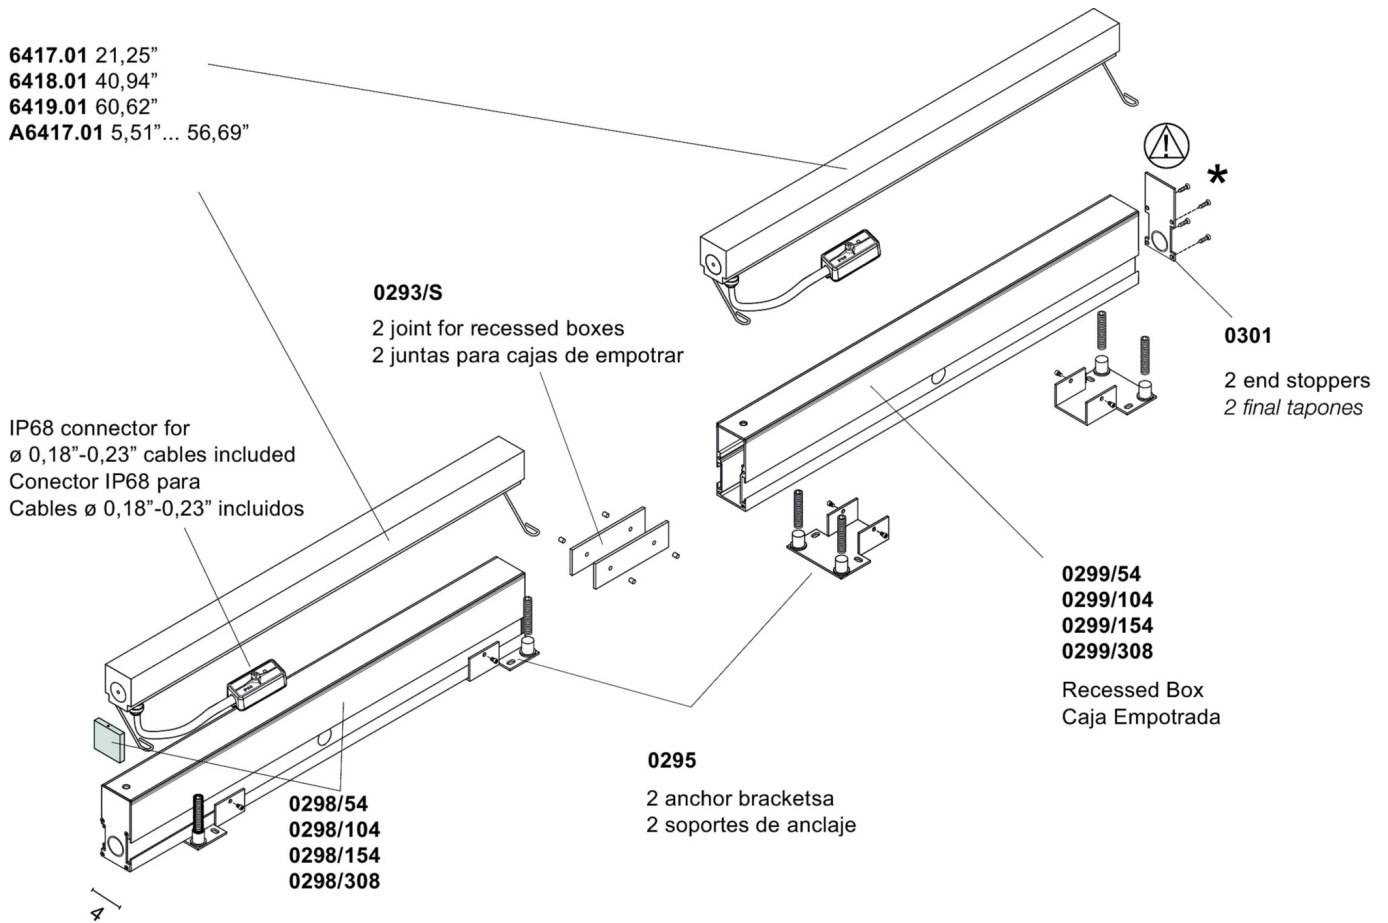

Peso neto 3,53 lb

19,69 inch

EJEMPLO DE CONFIGURACIÓN

6417.01 21,25"
6418.01 40,94"
6419.01 60,62"
A6417.01 5,51"... 56,69"

Starting recessed box with element for lamp maintenance.
Caja de empotrar de arranque con elemento para el mantenimiento de la lámpara.

* The end stopper is included in the starting box. *El tope final está incluido en la caja de inicio.*

ELEMENTI DI SISTEMA

0298 0,00 lb

0299 0,00 lb

0295

0,00 lb

0293/S

0,00 lb

driver LED de tensión constante 24V 100W

U0161/24

0,00 lb

Tamaño personalizado

Longitudes de mesa disponibles bajo pedido. Las medidas se refieren a luminarias completas, incluidas las tapas.

inches	Ø	watt	3000K (WW)	lm	4000K (W)	lm
5,51"	0,00"	1 W	A6417.01/14/WW	102	A6417.01/14/W	108
44,88"	0,00"	10.6 W	A6417.01/114/WW	1122	A6417.01/114/W	1188
48,82"	0,00"	11.5 W	A6417.01/124/WW	1224	A6417.01/124/W	1296
52,76"	0,00"	12.5 W	A6417.01/134/WW	1326	A6417.01/134/W	1404
56,69"	0,00"	13.4 W	A6417.01/144/WW	1428	A6417.01/144/W	1512
9,45"	0,00"	1.9 W	A6417.01/24/WW	204	A6417.01/24/W	216
13,39"	0,00"	2.9 W	A6417.01/34/WW	306	A6417.01/34/W	324
17,32"	0,00"	3.8 W	A6417.01/44/WW	408	A6417.01/44/W	432
25,20"	0,00"	5.8 W	A6417.01/64/WW	612	A6417.01/64/W	648
29,13"	0,00"	6.7 W	A6417.01/74/WW	714	A6417.01/74/W	756