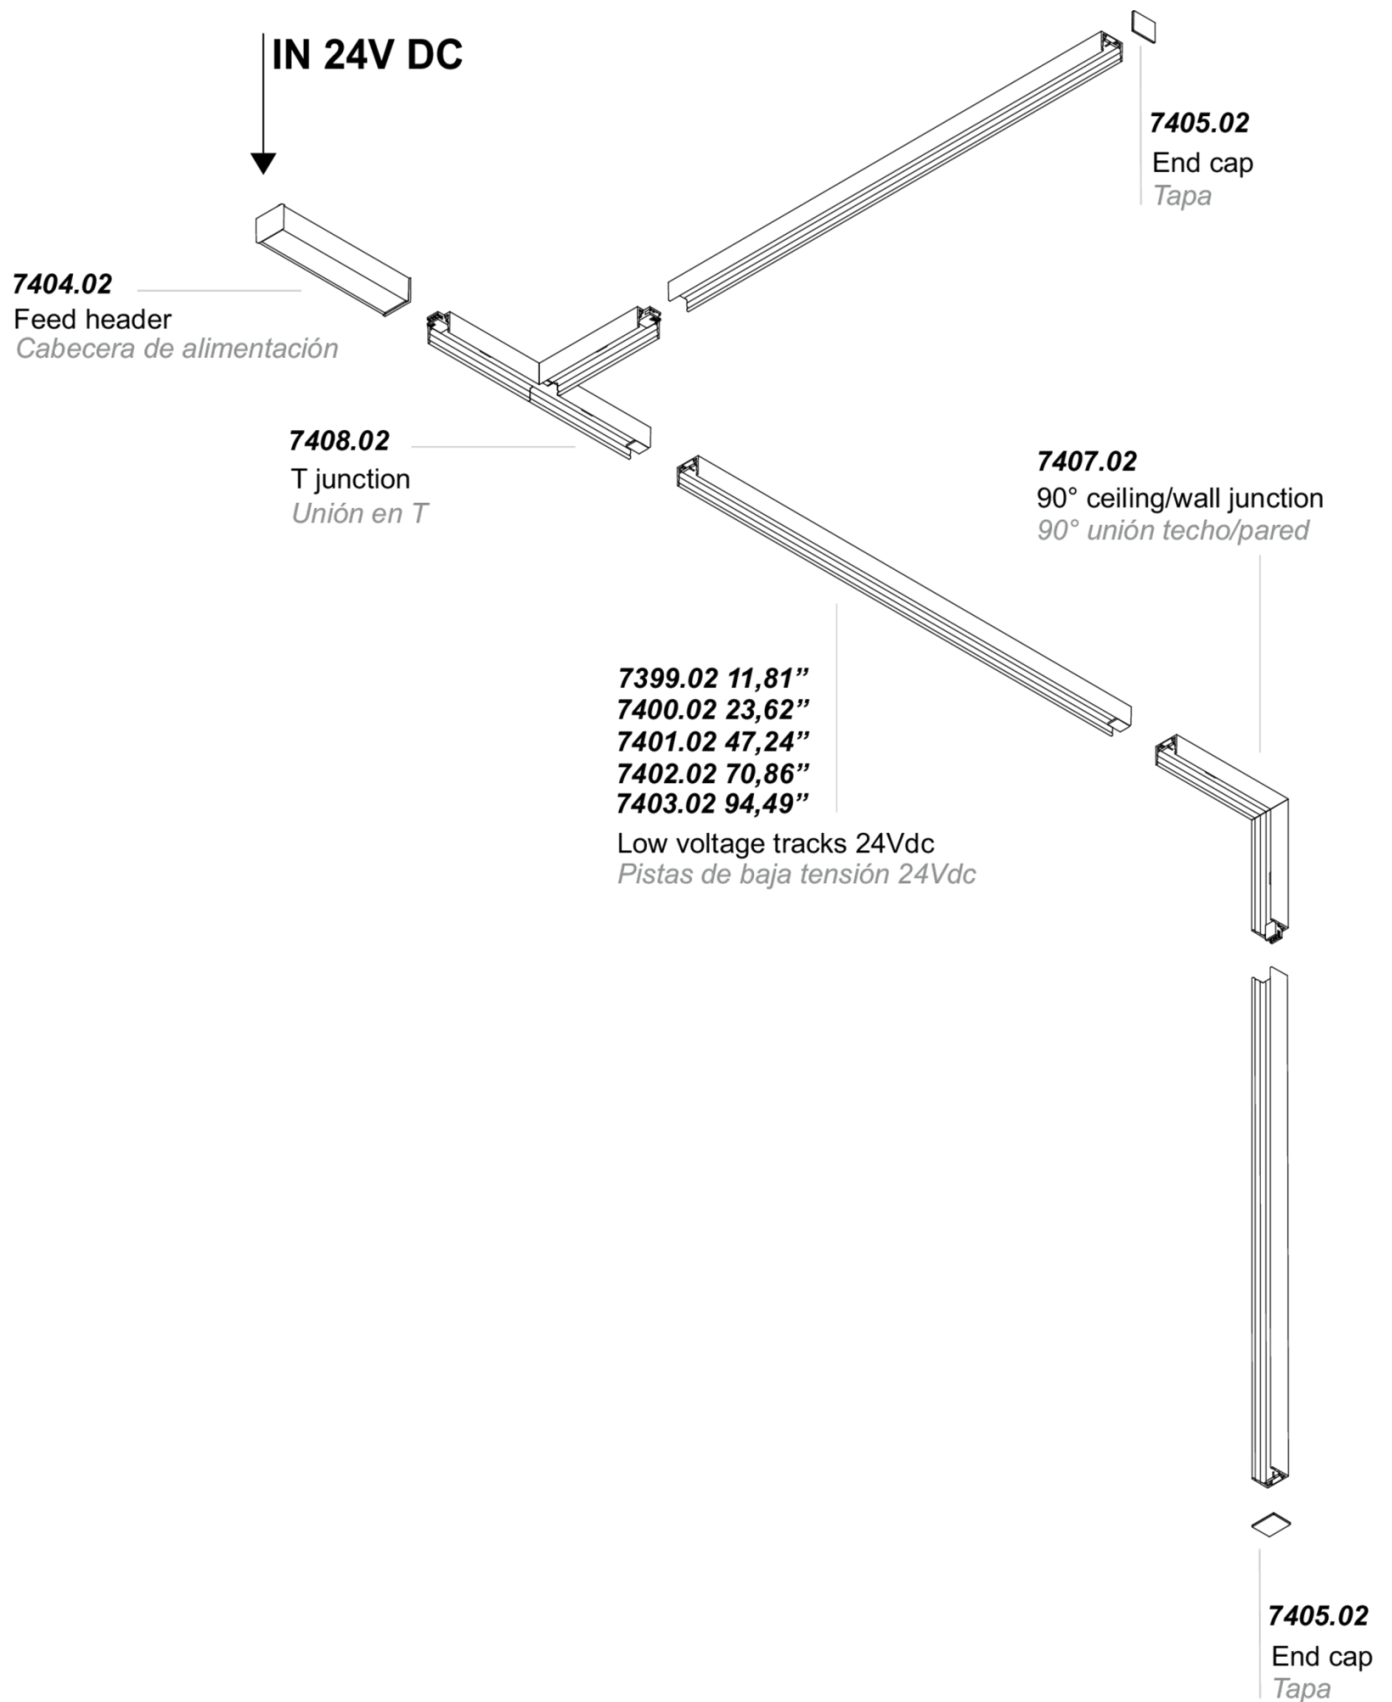

Tiny - track 24V

Design ABS Studio

Código	7403
Descripción	Carril electrificado magnético de baja tensión de 24 V y 180 cm de longitud para aplicaciones de techo y pared
Tipología	
Alimentación	24Vdc
Acabados	.02 ■ Negro
Fuente de luz	
Peso neto	0,00 lb

Tiny - track 24V

Design ABS Studio

EJEMPLO DE CONFIGURACIÓN

Tiny - track 24V

Design ABS Studio

ELEMENTI DI SISTEMA

Power head length 8 cm

7404

0,00 lb

.02  Negro

Tiny - track 24V

Design ABS Studio

X-junction length 16.5 cm

7409

0,00 lb

.02  Negro

90° joint length 9 x 7.6 cm

7410

0,00 lb

.02  Negro

Track cover 24V 1 mt

7411

0,00 lb

.02  Negro