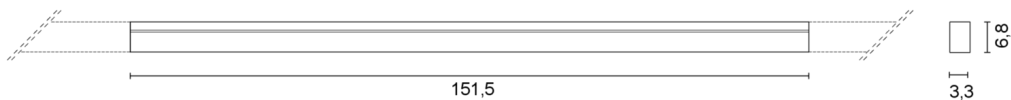

# RAIL SYSTEM

Design ABS Studio

Código	<b>4581</b>
Descripción	Lámpara de pared
Año de producción	2015
Tipología	pared, sistema,
Material	aluminio/metacrilato
Emisión de luz	<i>en directo</i>
Grado IP	40
Alimentación	24Vdc
Acabados	<b>.01</b> Blanco
Fuente de luz	<b>/W</b> 27W 3390lm 230V 4000K CRI>90 <b>/WW</b> 27W 3030lm 230V 3000K CRI>90 <b>/XW</b> 27W 2835lm 230V 2700k CRI>90
Peso neto	1,50 kg

Elementi di giunzione inclusi  
Junction elements included