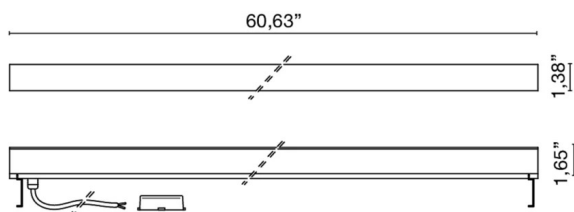

Anno di produzione 2013

Tipologia incasso parete, incasso terra,

Materiale metacrilato

Emissione Luce *diretta*

Grado IP IP67

Allimentazione 24Vdc

Finiture **.01**  Bianco

Sorgente luminosa **AW** 13.4W 1620lm 24V 4000K CRI>90

AWW 13.4W 1620lm 24V 3000K CRI>90

Peso netto 5,07 lb

19,69 inch

ESEMPIO DI CONFIGURAZIONE

Starting recessed box with element for lamp maintenance.
 Caja de empotrar de arranque con elemento para el mantenimiento de la lámpara.

* The end stopper is included in the starting box. *El tope final está incluido en la caja de inicio.*

ELEMENTI DI SISTEMA

0298 0,00 lb

0299 0,00 lb

0295

0,00 lb

0293/S

0,00 lb

inches	Ø	watt	3000K (WW)	lm	4000K (W)	lm
33,07"	0,00"	7.7 W	A6417.01/84/WW	816	A6417.01/84/W	864
37,01"	0,00"	8.6 W	A6417.01/94/WW	918	A6417.01/94/W	972
21,26"	0,00"	4.5 W	6417.01/WW	510	6417.01/W	540
40,94"	0,00"	8.9 W	6418.01/WW	1020	6418.01/W	1080