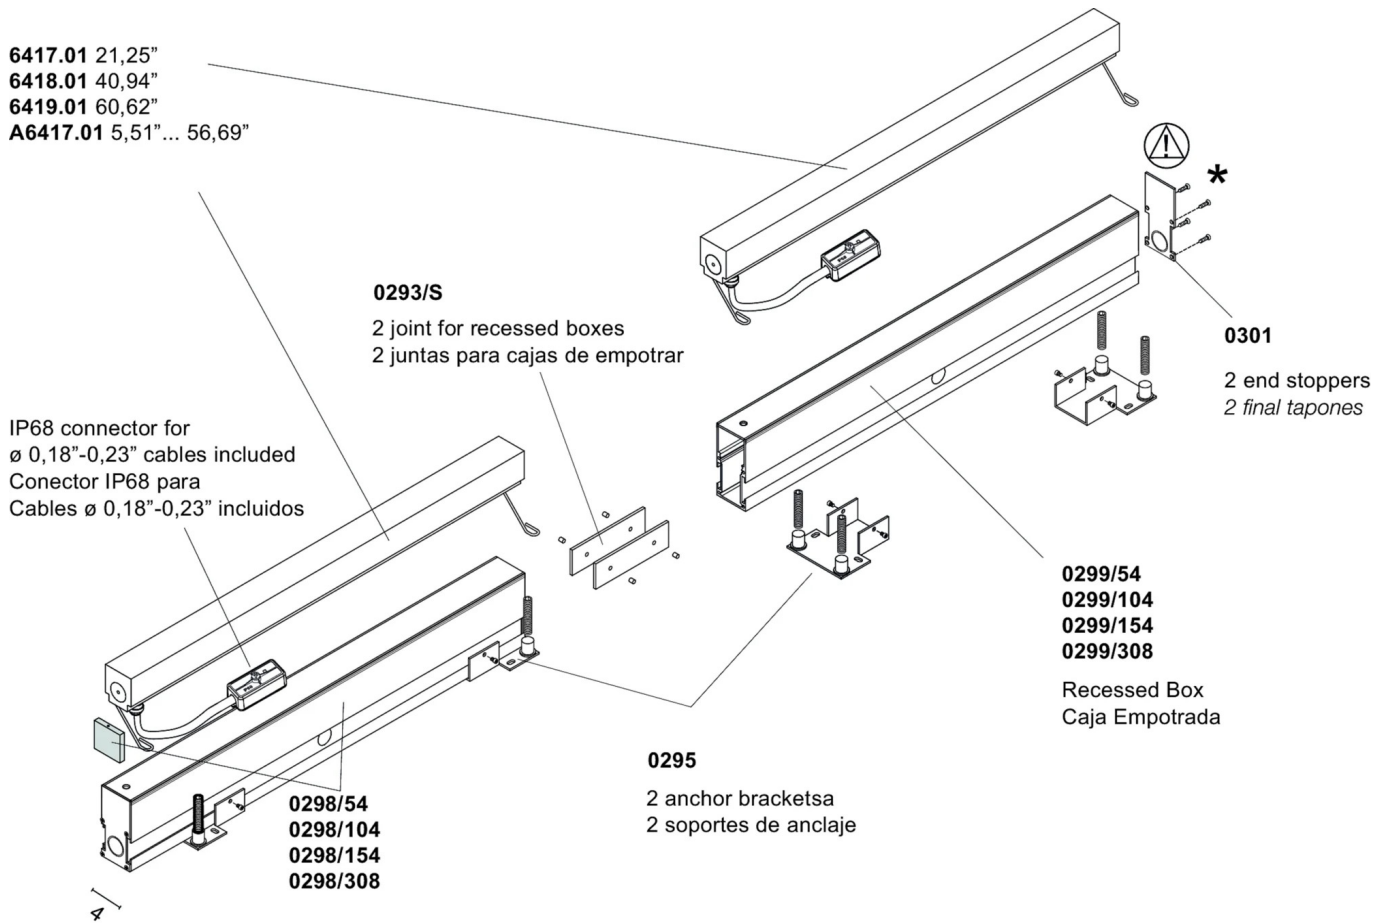

AWW 13.4W 1620lm 24V 3000K CRI>90

Peso netto 5,07 lb

19,69 inch

ESEMPIO DI CONFIGURAZIONE

Starting recessed box with element for lamp maintenance.
 Caja de empotrar de arranque con elemento para el mantenimiento de la lámpara.

* The end stopper is included in the starting box. *El tope final está incluido en la caja de inicio.*

ELEMENTI DI SISTEMA

0298 0,00 lb

0299 0,00 lb

0295

0,00 lb

0293/S

0,00 lb

led driver a tensione costante 24V 100W

U0161/24

0,00 lb

Custom size

Tabella lunghezze disponibili su richiesta. Le misure si riferiscono ad apparecchi completi comprensivi di testate di chiusura.

inches	Ø	watt	3000K (WW)	lm	4000K (W)	lm
5,51"	0,00"	1 W	A6417.01/14/WW	102	A6417.01/14/W	108
44,88"	0,00"	10.6 W	A6417.01/114/WW	1122	A6417.01/114/W	1188
48,82"	0,00"	11.5 W	A6417.01/124/WW	1224	A6417.01/124/W	1296
52,76"	0,00"	12.5 W	A6417.01/134/WW	1326	A6417.01/134/W	1404
56,69"	0,00"	13.4 W	A6417.01/144/WW	1428	A6417.01/144/W	1512
9,45"	0,00"	1.9 W	A6417.01/24/WW	204	A6417.01/24/W	216
13,39"	0,00"	2.9 W	A6417.01/34/WW	306	A6417.01/34/W	324
17,32"	0,00"	3.8 W	A6417.01/44/WW	408	A6417.01/44/W	432
25,20"	0,00"	5.8 W	A6417.01/64/WW	612	A6417.01/64/W	648
29,13"	0,00"	6.7 W	A6417.01/74/WW	714	A6417.01/74/W	756