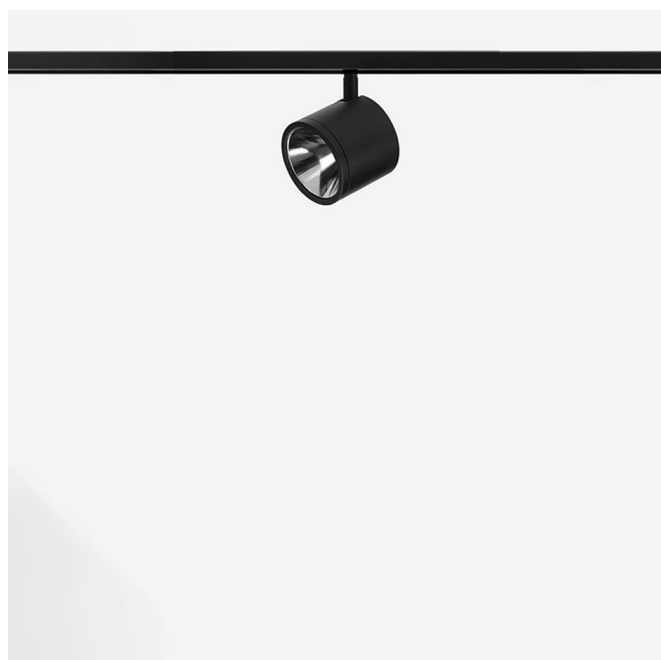

NEWTON FLAT TRACK 48V

Design U.T. EgoLuce

Código	6448
Descripción	Proyector orientable sobre railes 48V
Año de producción	2019
Tipología	plafone pista
Material	aluminio
Emisión de luz	<i>en directo</i>
Grado IP	20
Alimentación	48Vdc
Acabados	.01 Blanco .02 Negro
Fuente de luz	/W 8.7W 1223lm 48V 4000K CRI>90 /WW 8.7W 1156lm 48V 3000K CRI>90 /XW 8.7W 1106lm 48V 2700k CRI>90
Peso neto	0,50 Kg

ACCESORIOS

NEWTON FLAT TRACK 48V

Design U.T. Egoluce

Parábola decorativa Plato decorativo para NEWTON FLAT

0264

0,10 Kg

.01  Blanco

.02  Negro