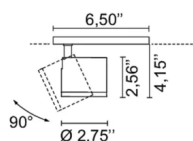

NEWTON FLAT TRACK 48V

Design U.T. EgoLuce

Código	6448
Descripción	Proyector orientable sobre railes 48V
Año de producción	2019
Tipología	plafone pista
Material	aluminio
Emisión de luz	<i>en directo</i>
Grado IP	20
Alimentación	48Vdc
Acabados	.01 Blanco .02 Negro
Fuente de luz	/W 8.7W 1223lm 48V 4000K CRI>90 /WW 8.7W 1156lm 48V 3000K CRI>90 /XW 8.7W 1106lm 48V 2700k CRI>90
Peso neto	0,50 Kg