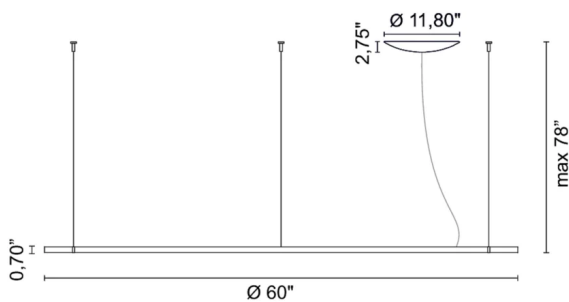

**.86**  Oro pintado

**.87**  Cobre pintado

**.88**  Bronce pintado

Fuente de luz

**/W** 81W 10170lm 24V 4000K CRI>90

**/WW** 81W 9090lm 24V 3000K CRI>90

**/XW** 81W 8505lm 24V 2700k CRI>90

Peso neto

5,51 lb

98,43 inch