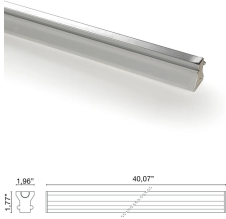

Código

**6616**

Descripción

LINEA se ofrece en diferentes longitudes modulares desde 12 cm hasta 302 cm, en tres colores de luz, 2700K, 3000K, 4000K con CRI>90

Año de producción

2012

Tipología

techo empotrado pared,

Material

metacrilato/aluminio

Emisión de luz

*en directo*

Grado IP

IP40

Alimentación

24Vdc

Acabados

**.01** Blanco

Fuente de luz

**/W** 22.5W 24V 4000K  
**/WW** 22.5W 24V 3000K  
**/XW** 22.5W 24V 2700k

Peso neto

3,31 lb

11,81 inch

0,00 inch

## ACCESORIOS

Encofrado 101,8 cm para Linea

**0210\_100**

0,00 lb

Encofrado 151,8 cm para Linea

**0210\_150**

0,00 lb

Perfil angular opcional para facilitar la instalación en cartón yeso