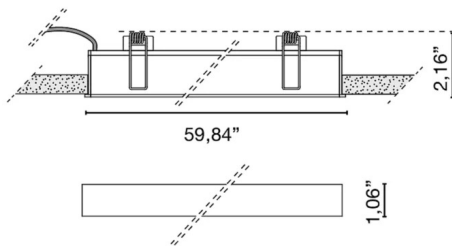

Acabados

**.01** Blanco

Fuente de luz

**/W** 22.5W 24V 4000K  
**/WW** 22.5W 24V 3000K  
**/XW** 22.5W 24V 2700k

Peso neto

3,31 lb

11,81 inch

0,00 inch

## ACCESORIOS

Encofrado 101,8 cm para Linea

**0210\_100**

0,00 lb

Encofrado 151,8 cm para Linea

**0210\_150**

0,00 lb

Perfil angular opcional para facilitar la instalación en cartón yeso

## Tamaño personalizado

Longitudes de mesa disponibles bajo pedido. Las medidas se refieren a luminarias completas, incluidas las tapas.

inches	Ø	watt	2700K (XW)	lm	3000K (WW)	lm	4000K (W)	lm
--------	---	------	------------	----	------------	----	-----------	----