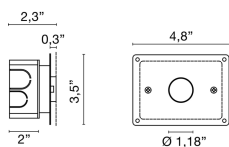

driver de corriente continua led 500mA

0127

0,00 lb