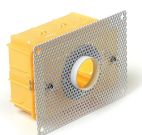

driver de corriente continua led 500mA

0127

0,00 lb