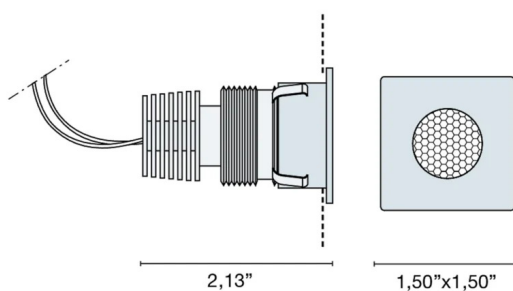

Código	6323
Descripción	Foco empotrable cuadrado IP40 estructura de aluminio, disipador de aluminio anodizado y lente frontal de metacrilato.
Año de producción	2007
Tipología	techo empotrado pared,
Material	aluminio
Emisión de luz	<i>en directo</i>
Grado IP	IP40
Alimentación	500mA - 2,9Vdc
Acabados	.01 Blanco .32 Níquel satinado
Fuente de luz	/W 1.5W 221lm 4000K /WW 1.5W 210lm 3000K /XW 1.5W 210lm 2700k
Peso neto	0,13 lb
	7,87 inch
	1,26 inch

ACCESORIOS

Adaptador de duelas para PIX

0209

0,02 lb

Caja de plástico

0234

0,06 lb

Kit: caja + yeso perforado