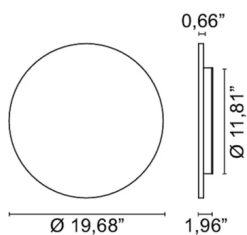

MOONLIGHT

Design ABS Studio

Codice	4582
Tipologia	plafone, parete,
Grado IP	40
Allimentazione	220-240V 50/60Hz
Finiture	.01 Bianco .14 Lavagna .29 Foglia oro .30 Foglia argento .56 Specchio
Sorgente luminosa	/W 15W 1840lm 230V 4000K CRI>90 /WW 15W 1650lm 230V 3000K CRI>90 /XW 15W 1560lm 230V 2700k CRI>90
Peso netto	4,00 kg