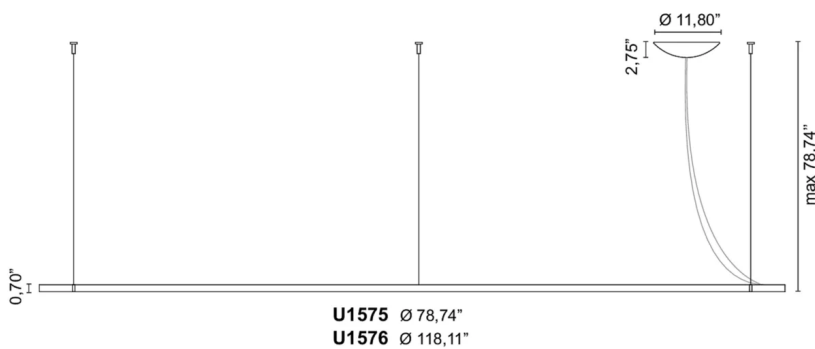

/W 96W 10800lm 24V 4000K CRI>90

/WW 96W 10120lm 24V 3000K CRI>90

/XW 96W 9600lm 24V 2700K CRI>90

Peso netto

11,02 lb

98,43 inch

Lancia Tonda XL/XXL

Design P. Pepere

SCHEMA DI MONTAGGIO

La lampada viene fornita in 4 settori separati da assemblare in fase di installazione