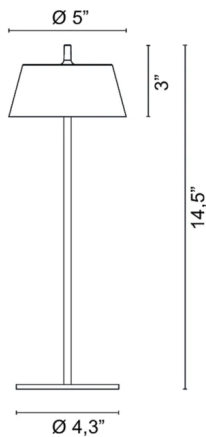

Lara

Design Serge Cornelissen

Código **2550**

Descripción Lámpara de mesa IP65, recargable y regulable Tunable White 2700K-3000K con estructura de acero y metal, reflector de PVC y cable USB-C incluido.

Año de producción 2022

Tipología cuadro,

Material aluminio/pvc/acero

Emisión de luz *generalizada*

Grado IP IP65

Alimentación BATTERY

Acabados
.02 Negro
.06 Verde
.34 Corten pintado
.39 Pintado antracita

Fuente de luz

Peso neto 1,43 lb