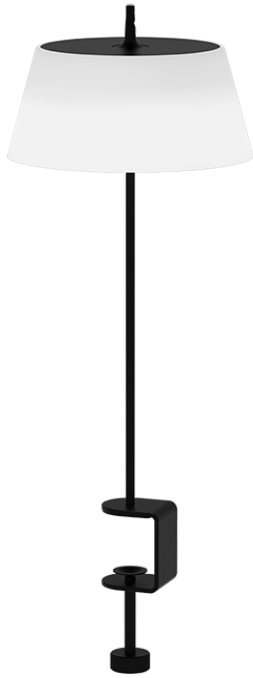

# Lara Maxi

Design Serge Cornelissen

Código

**2553**

Descripción	Lámpara de mesa IP65, recargable y regulable en tres pasos, con estructura de acero y metal, reflector de PVC y cable USB-C incluido.
Año de producción	2022
Tipología	cuadro,
Material	aluminio/pvc/acero
Emisión de luz	generalizada
Grado IP	IP65
Alimentación	BATTERY
Acabados	.02  Negro
Fuente de luz	<b>/WW</b> 3.5W 140lm 3000K
Peso neto	2,03 lb