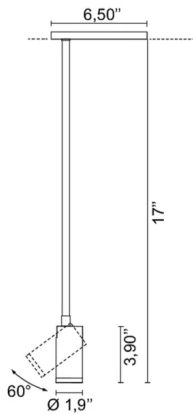

NEWTON TRACK 48V

Design U.T. EgoLuce

Codice	6346
Descrizione	Proiettore orientabile per binario 48V
Anno di produzione	2019
Tipologia	
Materiale	alluminio
Emissione Luce	<i>diretta</i>
Grado IP	20
Allimentazione	48Vdc
Finiture	.01  Bianco .02  Nero
Sorgente luminosa	/W 8.7W 1223lm 48V 4000K CRI>90 /WW 8.7W 1156lm 48V 3000K CRI>90 /XW 8.7W 1106lm 48V 2700k CRI>90
Peso netto	0,60 Kg

ACCESSORI

NEWTON TRACK 48V

Design U.T. EgoLuce

Frangiluce - Louvres Frangiluce per Iris

0267

0,10 Kg

.01  Bianco

.02  Nero

Schermo anti abbagliamento - Anti-glare screen Schermo
anti abbagliamento NEWTON

0274

0,02 Kg

.01  Bianco

.02  Nero