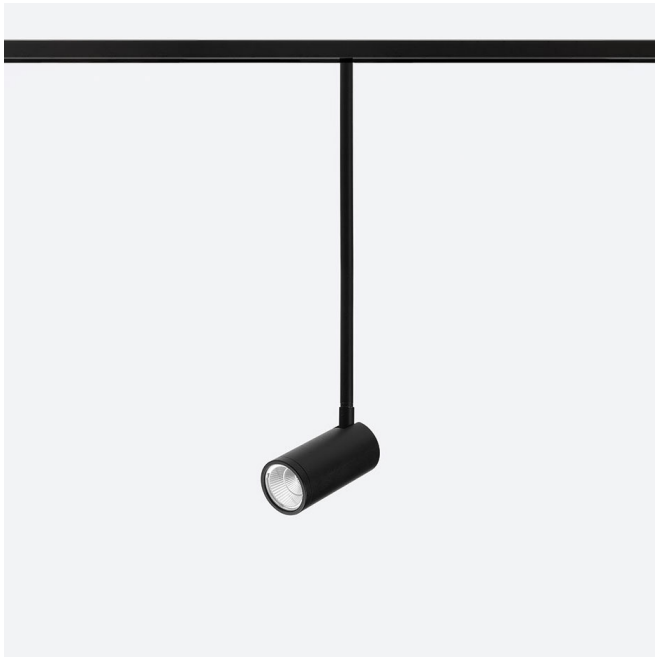

NEWTON TRACK 48V

Design U.T. EgoLuce

Codice	6346
Descrizione	Proiettore orientabile per binario 48V
Anno di produzione	2019
Tipologia	
Materiale	alluminio
Emissione Luce	<i>diretta</i>
Grado IP	20
Allimentazione	48Vdc
Finiture	.01  Bianco .02  Nero
Sorgente luminosa	/W 8.7W 1223lm 48V 4000K CRI>90 /WW 8.7W 1156lm 48V 3000K CRI>90 /XW 8.7W 1106lm 48V 2700k CRI>90
Peso netto	0,60 Kg

ACCESSORI

NEWTON TRACK 48V

Design U.T. EgoLuce

Frangiluce - Louvres Frangiluce per Iris

0267

0,10 Kg

.01  Bianco

.02  Nero

Schermo anti abbagliamento - Anti-glare screen Schermo
anti abbagliamento NEWTON

0274

0,02 Kg

.01  Bianco

.02  Nero