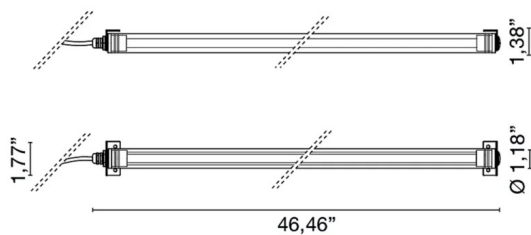

Codice

4537

Descrizione

Barra luminosa orientabile IP67, per applicazioni a parete e soffitto, a luce diffusa realizzata in metacrilato trasparente coestruso anti-UV, terminali in acciaio inox AISI 316L e cavo in neoprene.

Anno di produzione

2013

Tipologia

parete

Materiale

metacrilato/INOX AISI 316L

Emissione Luce

diffusa

Grado IP

67

Allimentazione

24Vdc

Finiture

.33 Acciaio satinato

Sorgente luminosa

/W 16.5W 2024lm 24V 4000K CRI>90
/WW 16.5W 1815lm 24V 3000K CRI>90
/XW 16.5W 1716lm 24V 2700k CRI>90

Peso netto

2,20 lb

39,37 inch

ACCESSORI