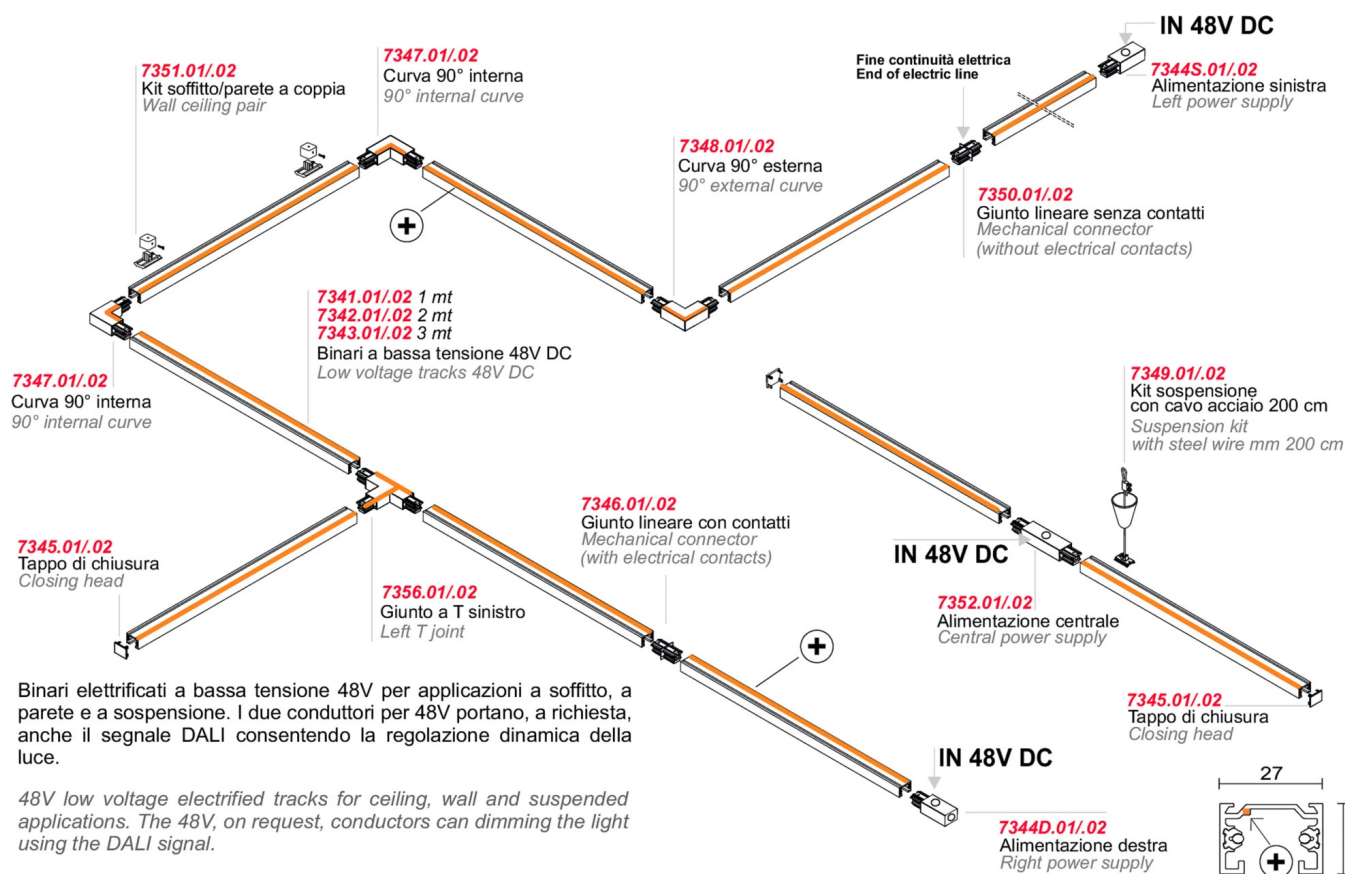

TRACK 48V

CE

Código **7343**

Tipología plafone pista

Alimentación 48Vdc

Acabados **.01** Blanco

.02 Negro

Fuente de luz

Peso neto 0,00 Kg

CONFIGURACIONES_BINARIAS_48V

Binari elettrificati a bassa tensione 48V per applicazioni a soffitto, a parete e a sospensione. I due conduttori per 48V portano, a richiesta, anche il segnale DALI consentendo la regolazione dinamica della luce.

48V low voltage electrified tracks for ceiling, wall and suspended applications. The 48V, on request, conductors can dimming the light using the DALI signal.

ELEMENTI DI SISTEMA

7344		0,00 kg
.01	Blanco	
.02	Negro	
7345		0,00 kg
.01	Blanco	
.02	Negro	
7346		0,02 kg
.01	Blanco	
.02	Negro	
7347		0,00 kg
.01	Blanco	
.02	Negro	

7349 0,10 kg

.01 Blanco

.02 Negro

7350 0,01 kg

.01 Blanco

.02 Negro

Pair ceiling/wall kit Track 48V

7351 0,00 kg