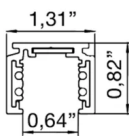

Peso neto 0,00 Kg

CONFIGURACIONES_BINARIAS_48V

Binari elettrificati a bassa tensione 48V per applicazioni a soffitto, a parete e a sospensione. I due conduttori per 48V portano, a richiesta, anche il segnale DALI consentendo la regolazione dinamica della luce.