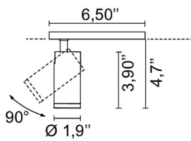

**/WW** 48V DC 8,9W 1303lm 48V 3000K CRI>90

**/XW** 48V DC 8,9W 1244lm 48V 2700k CRI>90

Peso neto

0,88 lb