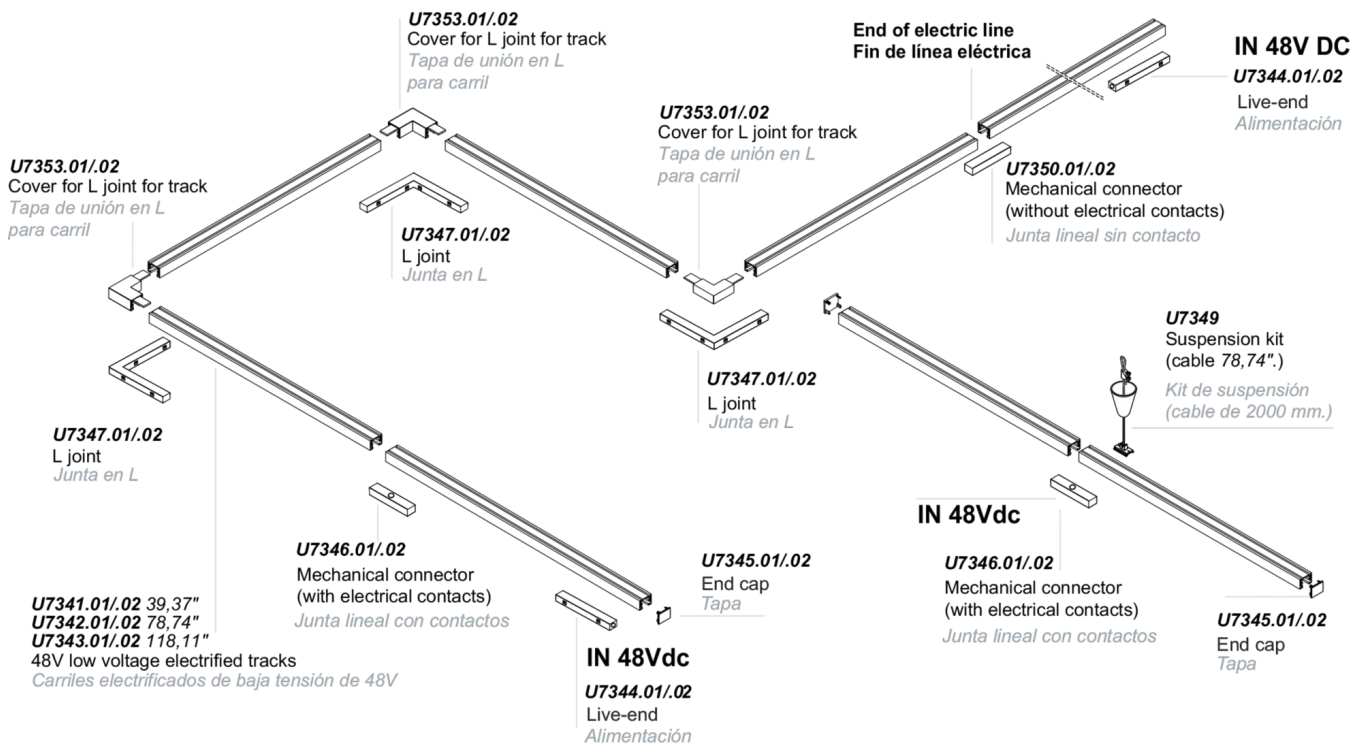

IP20

Alimentación

48Vdc

Acabados

**.01**  Blanco

**.02**  Negro

Fuente de luz

**/W** 48V DC 8,9W 1353lm 48V 4000K CRI>90

**/WW** 48V DC 8,9W 1303lm 48V 3000K CRI>90

**/XW** 48V DC 8,9W 1244lm 48V 2700k CRI>90

Peso neto

0,88 lb

## EJEMPLO DE CONFIGURACIÓN

## ACCESORIOS

Faro para NEWTON

0267

0,22 lb

.01 Blanco

.02 Negro