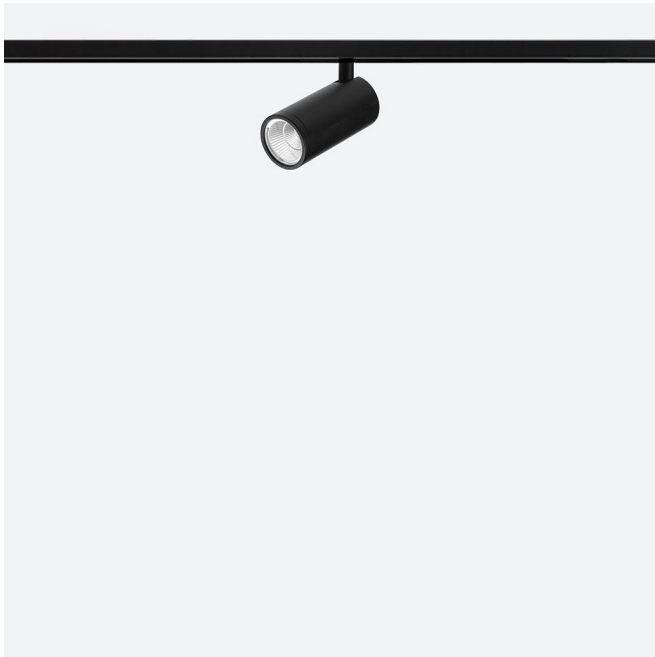

# Newton Track 48V

Design ABS Studio

Código

**U6343**

Descripción

Proyector orientable sobre carril de 48 V con cuerpo de aluminio y fuente LED COB, reflector con diferentes aperturas: 24°, 38° y 58°

Año de producción

2019

Tipología

plafone,

Material

aluminio

Emisión de luz

*en directo*

Grado IP