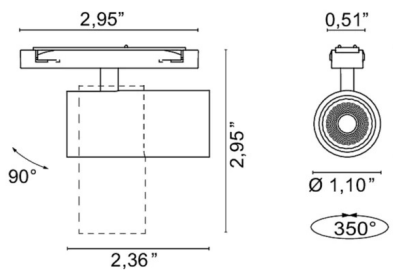

# Newton Micro & Mini /Segmento Mini & Dark

Design officinadiarchitettura&design

Codice	<b>6723</b>
Descrizione	Micro proiettore orientabile con attacco magnetico per installazioni su binari elettrificati Tiny a 24V a bassa tensione, con luce diretta e d'accento.
Anno di produzione	2022
Tipologia	track sistema
Materiale	alluminio
Emissione Luce	<i>diretta</i>
Grado IP	20
Allimentazione	24Vdc
Finiture	<b>.02</b> ■ Nero
Sorgente luminosa	<b>/WW</b> 7W 430lm 24V 3000K CRI>90 <b>/XW</b> 7W 24V 2700k CRI>90
Peso netto	0,13 lb