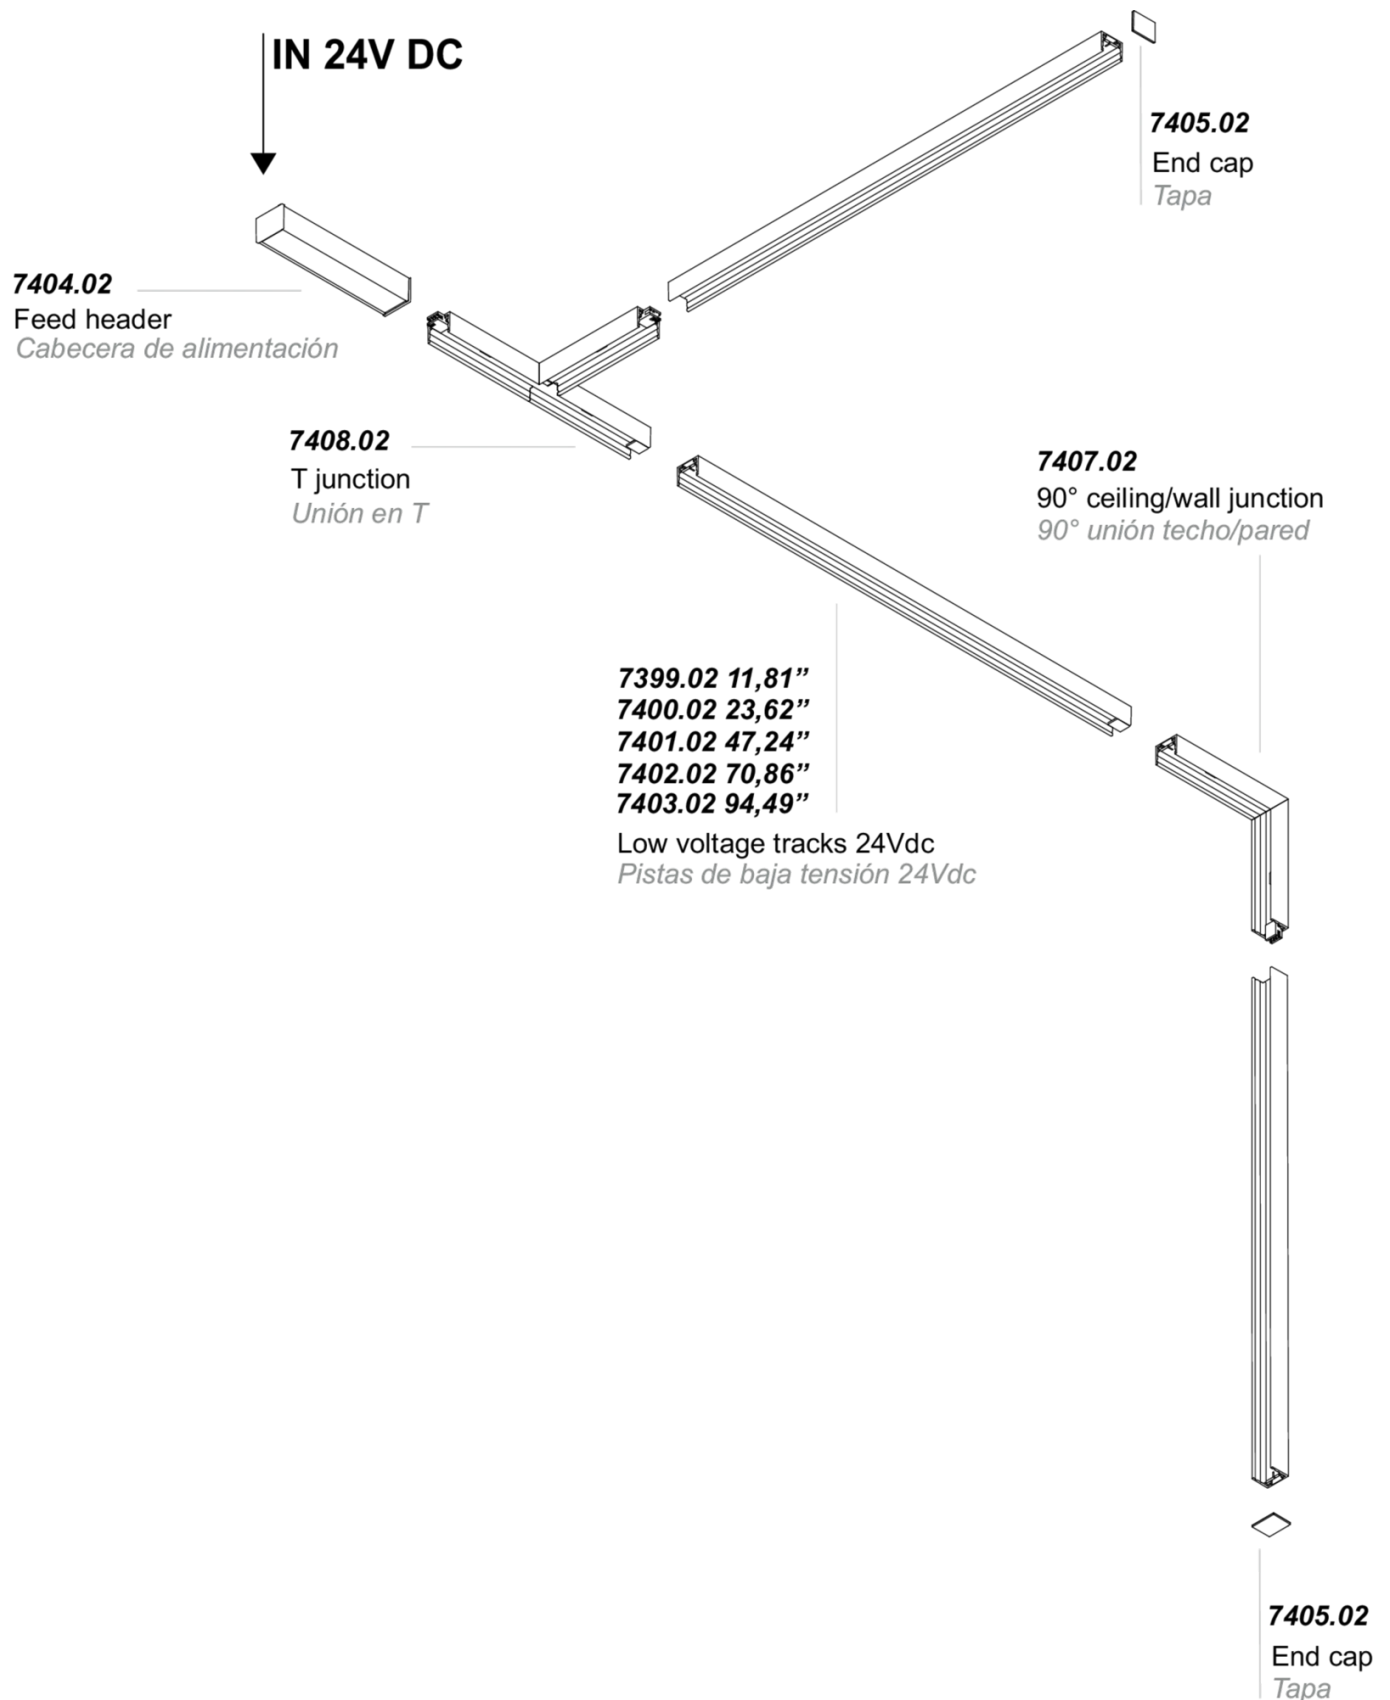

# Newton Micro & Mini /Segmento Mini & Dark

Design officinadiarchitettura&design

Codice	<b>6723</b>
Descrizione	Micro proiettore orientabile con attacco magnetico per installazioni su binari elettrificati Tiny a 24V a bassa tensione, con luce diretta e d'accento.
Anno di produzione	2022
Tipologia	track sistema
Materiale	alluminio
Emissione Luce	<i>diretta</i>
Grado IP	20
Allimentazione	24Vdc
Finiture	<b>.02</b> ■ Nero
Sorgente luminosa	<b>/WW</b> 7W 430lm 24V 3000K CRI>90 <b>/XW</b> 7W 24V 2700k CRI>90
Peso netto	0,13 lb

## ESEMPIO DI CONFIGURAZIONE