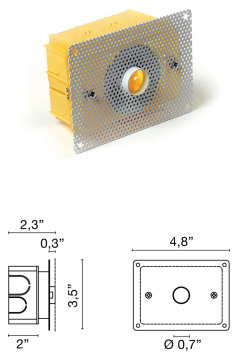

Código	6382
Descripción	Foco empotrable de luz directa con cuerpo de aluminio pintado en blanco mate (RAL 9010).
Año de producción	2010
Tipología	techo empotrado pared,
Material	aluminio
Emisión de luz	<i>indirecta/difusa</i>
Grado IP	IP20
Alimentación	350mA - 2,9Vdc
Acabados	.01 Blanco
Fuente de luz	/B 1W Blue Led /W 1W 158lm 4000K /WW 1W 150lm 3000K /XW 1W 143lm 2700k
Peso neto	0,04 lb
	7,87 inch
	0,79 inch

ACCESORIOS

Carcasa de plástico

0215

0,00 lb

Kit: caja + yeso perforado

0212

0,00 lb

driver de corriente continua led 350mA