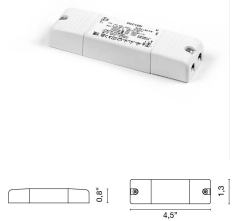

driver de corriente continua led 500mA

0127

0,00 lb