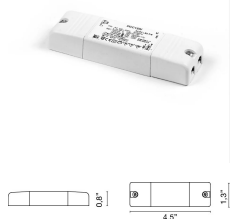

Código	6382
Descripción	Foco empotrable de luz directa con cuerpo de aluminio pintado en blanco mate (RAL 9010).
Año de producción	2010
Tipología	techo empotrado pared,
Material	aluminio
Emisión de luz	<i>indirecta/difusa</i>
Grado IP	IP20
Alimentación	350mA - 2,9Vdc
Acabados	.01 Blanco
Fuente de luz	/B 1W Blue Led /W 1W 158lm 4000K /WW 1W 150lm 3000K /XW 1W 143lm 2700k
Peso neto	0,04 lb
	7,87 inch
	0,79 inch

0128

0,00 lb

driver de corriente continua led 500mA

0127

0,00 lb

driver led regulable multipotencia en corriente continua

0141/DIM

0,00 lb