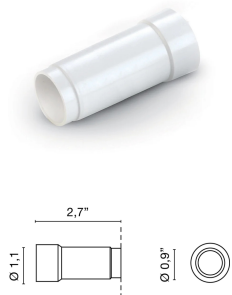

Código	6382
Descripción	Foco empotrable de luz directa con cuerpo de aluminio pintado en blanco mate (RAL 9010).
Año de producción	2010
Tipología	techo empotrado pared,
Material	aluminio
Emisión de luz	<i>indirecta/difusa</i>
Grado IP	IP20
Alimentación	350mA - 2,9Vdc
Acabados	.01 Blanco
Fuente de luz	/B 1W Blue Led /W 1W 158lm 4000K /WW 1W 150lm 3000K /XW 1W 143lm 2700k
Peso neto	0,04 lb
	7,87 inch
	0,79 inch

ACCESORIOS

Carcasa de plástico

0215

0,00 lb

Kit: caja + yeso perforado

0212

0,00 lb

driver de corriente continua led 350mA