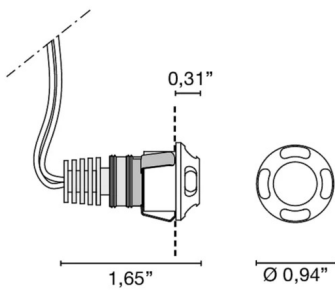

Código	6382
Descripción	Foco empotrable de luz directa con cuerpo de aluminio pintado en blanco mate (RAL 9010).
Año de producción	2010
Tipología	techo empotrado pared,
Material	aluminio
Emisión de luz	<i>indirecta/difusa</i>
Grado IP	IP20
Alimentación	350mA - 2,9Vdc
Acabados	.01 Blanco
Fuente de luz	/B 1W Blue Led /W 1W 158lm 4000K /WW 1W 150lm 3000K /XW 1W 143lm 2700k
Peso neto	0,04 lb
	7,87 inch
	0,79 inch

ACCESORIOS

Carcasa de plástico

0215

0,00 lb

Kit: caja + yeso perforado

0212

0,00 lb

driver de corriente continua led 350mA

driver LED regulable DALI multipotencia de corriente continua

0145/DALI

0,00 lb

.PUSH PUSH

.1-10V 1-10V

.DALI DALI