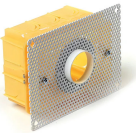

Codice **6391**

Descrizione Faretto da incasso (IP44) a luce diretta/diffusa con corpo in alluminio anodizzato e diffusore in metacrilato satinato.

Anno di produzione 2012

Tipologia incasso plafone parete,

## ACCESSORI

Controcassa in materiale plastico

**0216**

0,00 lb

Kit: box + plaster traforato

**0213**

0,00 lb

led driver in corrente continua 500mA