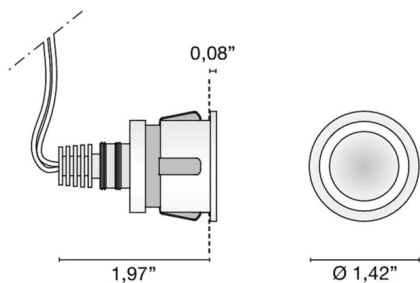

Codice **6391**

Descrizione Faretto da incasso (IP44) a luce diretta/diffusa con corpo in alluminio anodizzato e diffusore in metacrilato satinato.

Anno di produzione 2012

Tipologia incasso plafone parete,

Materiale alluminio

Emissione Luce *diretta/diffusa*

Grado IP IP44

Allimentazione 350mA - 2,9Vdc

Finiture **.01** Bianco

Sorgente luminosa  
**/W** 1.5W 221lm 4000K  
**/WW** 1.5W 210lm 3000K  
**/XW** 1.5W 199lm 2700k

Peso netto 0,09 lb

7,87 inch

1,18 inch