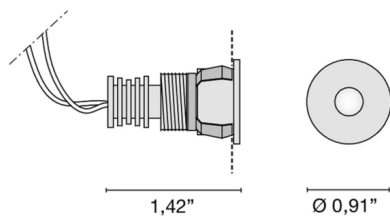

Codice	6320
Descrizione	Micro faretto da incasso (IP40) a luce diretta con corpo tondo in alluminio.
Anno di produzione	2007
Tipologia	incasso plafone parete
Materiale	alluminio
Emissione Luce	<i>diretta</i>
Grado IP	40
Allimentazione	350mA - 2,9Vdc
Finiture	.01 Bianco .32 Nickel satinato
Sorgente luminosa	/W 1W 158lm 4000K /WW 1W 150lm 3000K /XW 1W 143lm 2700k
Peso netto	0,04 lb
	7,87 inch
	0,79 inch