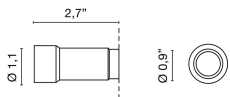

Adattatore per doghe Adattatore per doghe per DOT

0208

0,01 lb

Controcassa in materiale plastico Plastic Box Controcassa in materiale plastico

0215

0,00 lb

Box + Plaster traforato Kit: box + plaster traforato

0212

0,00 lb