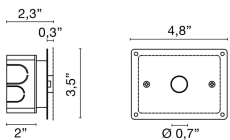

led driver in corrente continua 350mA

0128

0,00 lb