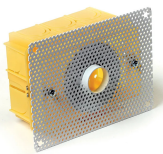

led driver in corrente continua 350mA

0128

0,00 lb