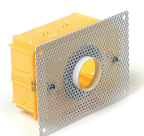

driver de corriente continua led 500mA

0127

0,00 lb