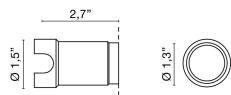

Emisión de luz *directo/difusión*

Grado IP 44

Alimentación 350mA - 2,9Vdc

Acabados **.01** Blanco

Fuente de luz
/B 1.5W 221lm Blue Led
/W 1.5W 221lm 4000K
/WW 1.5W 210lm 3000K
/XW 1.5W 199lm 2700k

Peso neto 0,09 lb

7,87 inch

1,18 inch

ACCESORIOS

Caja de plástico Carcasa de plástico

0216

0,00 lb

Kit: caja + yeso perforado Kit: caja + yeso perforado Kit:
caja + yeso perforado

0213