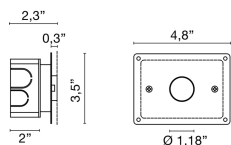

driver de corriente continua led 500mA

0127

0,00 lb