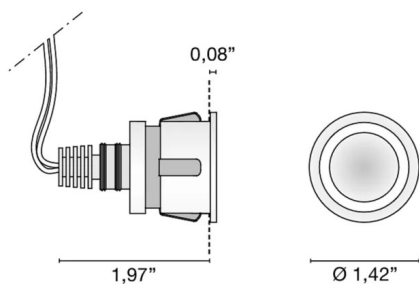

Código **6391**

Descripción Foco empotrable (IP44) de luz directa/difusa con cuerpo de aluminio anodizado y difusor de metacrilato esmerilado.

Año de producción 2012

Tipología techo empotrado pared

Material aluminio

Emisión de luz *directo/difusión*

Grado IP 44

Alimentación 350mA - 2,9Vdc

Acabados **.01** Blanco

Fuente de luz
/B 1.5W 221lm Blue Led
/W 1.5W 221lm 4000K
/WW 1.5W 210lm 3000K
/XW 1.5W 199lm 2700k

Peso neto 0,09 lb

7,87 inch

1,18 inch

ACCESORIOS

Caja de plástico Carcasa de plástico

0216

0,00 lb

Kit: caja + yeso perforado Kit: caja + yeso perforado Kit:
caja + yeso perforado

0213