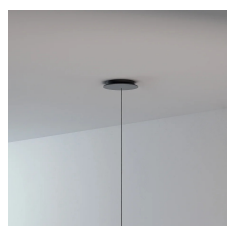

## ELEMENTI DI SISTEMA

Plasterboard rosette without cable with ballast - 1 lamp

**U0970**

0,44 lb

.01 Blanco

.02 Negro

Round rosette diameter 20 cm complete with ballast - 1 Lamp

**U0557/1**