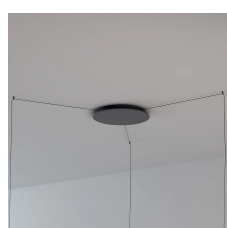

Round rosette diameter 38 cm complete with ballast - 3 Lamps

U0557/3

3,75 lb

.01 Blanco

.02 Negro