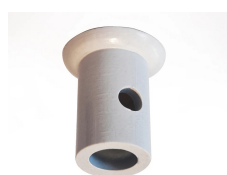

ACCESORIOS

Desviador descentralizador

0612

0,07 lb

.01 Blanco

.02 Negro