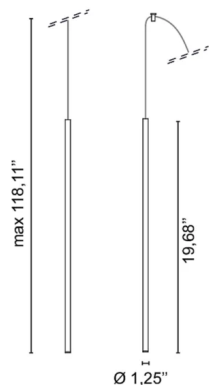

**.25**  Oro satinado

Fuente de luz

**/W** 5,9W 1060lm 17V 4000K CRI>90

**/WW** 5,9W 1030lm 17V 3000K CRI>90

**/XW** 5,9W 969lm 17V 2700k CRI>90

Peso neto

1,98 lb

98,43 inch

0,00 lb

.01 Blanco

.02 Negro

Round rosette diameter 20 cm complete with ballast - 2 Lamps

**U0557/2**

1,10 lb

.01 Blanco

.02 Negro

Round rosette diameter 38 cm complete with ballast - 3 Lamps

**U0557/3**

3,75 lb

.01 Blanco

.02 Negro

Round rosette diameter 38 cm complete with ballast - 4-6 Lamps

**U0557/6**

3,97 lb

**U0980/3**

2,65 lb

.01  Blanco

.02  Negro

Round rosette diameter 45 cm complete with ballast - 5 Lamps

**U0980/5**

5,29 lb

.01  Blanco