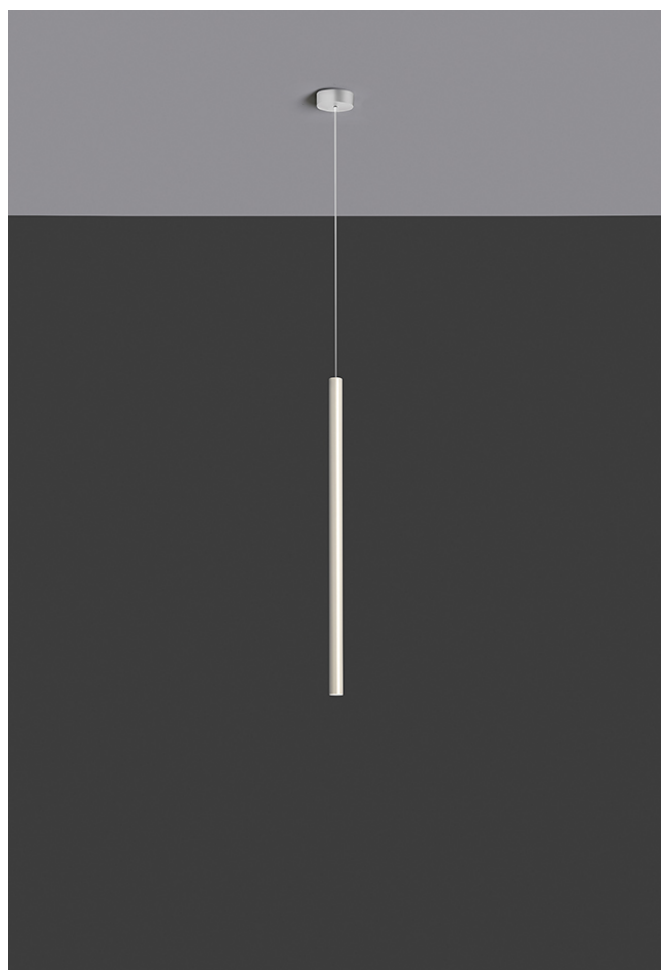

# Stick system

Design ABS Studio

Código

**U1580**

Descripción

Sistema de suspensión caracterizado por una gran eficacia de iluminación directa y puntual con cuerpo de latón, disipador térmico interno de aluminio, apertura óptica de 48 grados y cable de alimentación

Año de producción

2020

Tipología

suspensión

Material

aluminio

Emisión de luz

*en directo*

Grado IP

20

Alimentación

350mA - 17Vdc

Acabados

**.01**  Blanco

**.02**  Negro

**.21**  Oro brillante

**.25**  Oro satinado

Fuente de luz

**/W** 5,9W 1060lm 17V 4000K CRI>90

**/WW** 5,9W 1030lm 17V 3000K CRI>90

**/XW** 5,9W 969lm 17V 2700k CRI>90

Peso neto

1,98 lb

98,43 inch