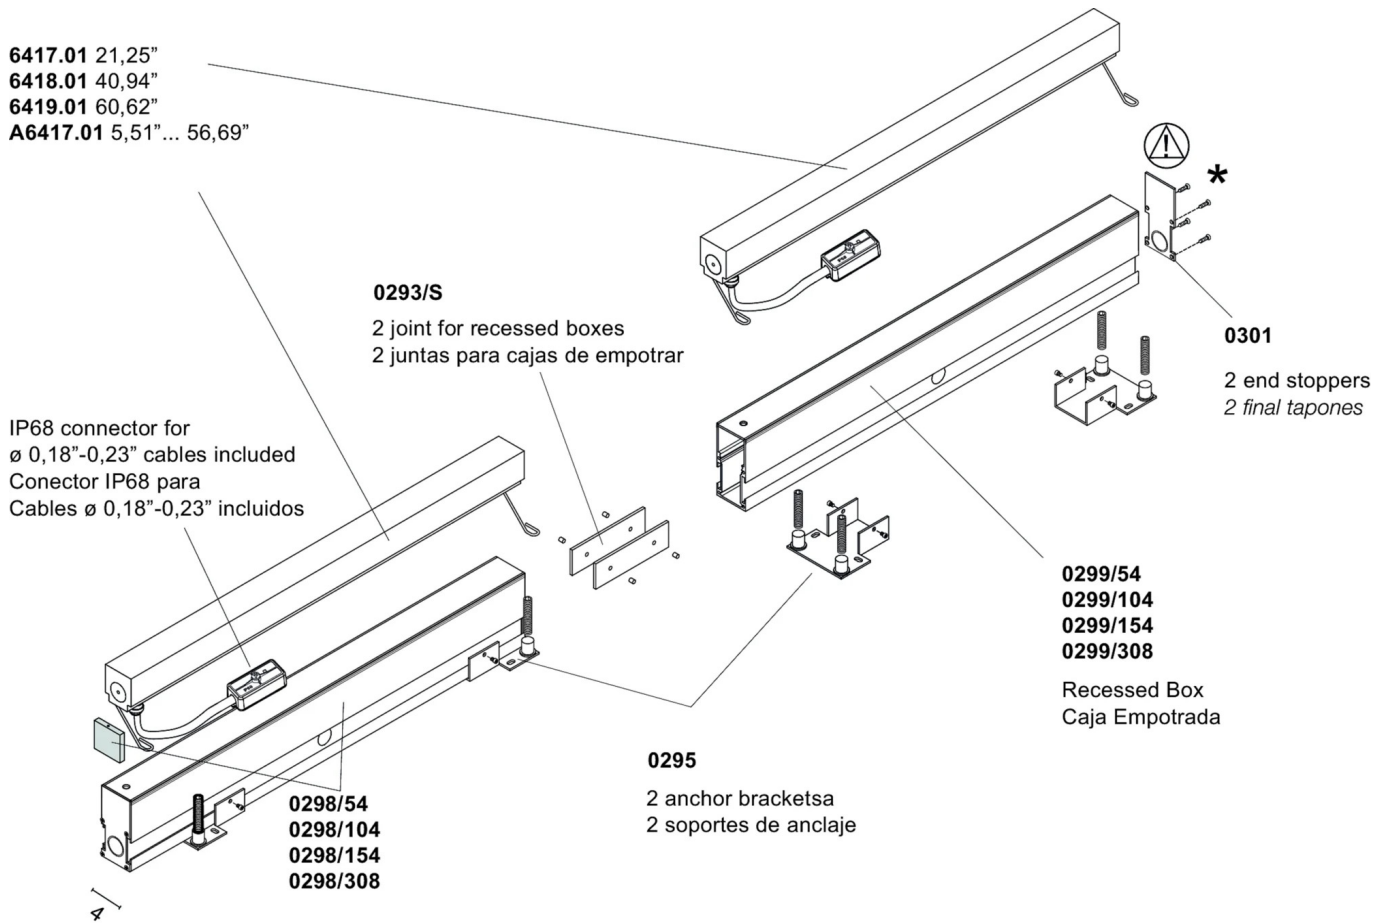

## EXAMPLE OF CONFIGURATION

Starting recessed box with element for lamp maintenance.  
 Caja de empotrar de arranque con elemento para el mantenimiento de la lámpara.

\* The end stopper is included in the starting box. *El tope final está incluido en la caja de inicio.*

## Custom size

Table lengths available upon request. Measurements refer to complete fixtures including end caps.

Ø	watt	3000K (WW)	lm	4000K (W)	lm
0,00"	1 W	A6417.01/14/WW	102	A6417.01/14/W	108
0,00"	10.6 W	A6417.01/114/WW	1122	A6417.01/114/W	1188
0,00"	11.5 W	A6417.01/124/WW	1224	A6417.01/124/W	1296
0,00"	12.5 W	A6417.01/134/WW	1326	A6417.01/134/W	1404
0,00"	13.4 W	A6417.01/144/WW	1428	A6417.01/144/W	1512
0,00"	1.9 W	A6417.01/24/WW	204	A6417.01/24/W	216
0,00"	2.9 W	A6417.01/34/WW	306	A6417.01/34/W	324
0,00"	3.8 W	A6417.01/44/WW	408	A6417.01/44/W	432
0,00"	5.8 W	A6417.01/64/WW	612	A6417.01/64/W	648
0,00"	6.7 W	A6417.01/74/WW	714	A6417.01/74/W	756