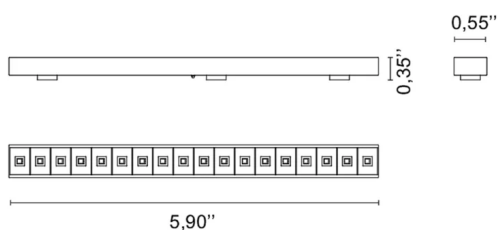

NEWTON MICRO & MINI /SEGMENTO MINI & DARK

III IP40

CEILING TRACK

Code	6725
Typology	ceiling, track,
IP grade	40
Allimentation	24Vdc
Finishes	.02 Black
Light source	/WW 4W 120lm 24V 3000K /XW 4W 24V 2700k
Net weight	0,14 kg

ACCESSORIES

	0156	0,13 kg
	0157	0,29 kg

NEWTON MICRO & MINI /SEGMENTO MINI & DARK

0160

0,29 kg
