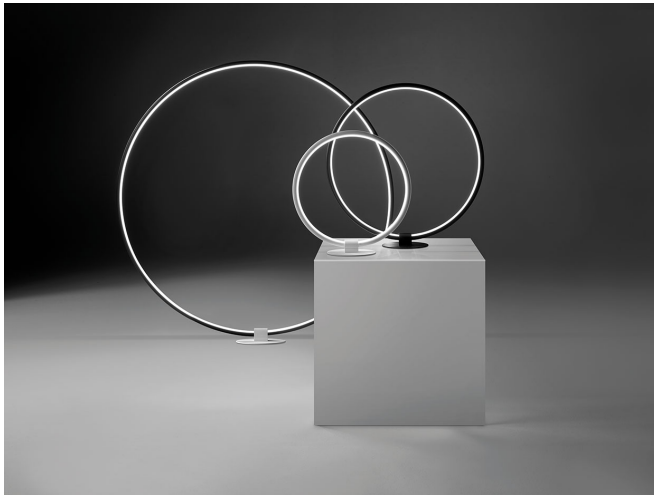

Lancia Tonda

Design P. Peperè

Código

U3514

Descripción

Lámpara de pie de luz difusa con cuerpo de aluminio extruido calandrado, difusor de policarbonato opalino y regulador PUSH en el cable.

Año de producción

2019

Tipología

tierra,

Material

aluminio/policarbonato

Emisión de luz

generalizada

Grado IP

/WW 29W 3060lm 24V 3000K CRI>90

/XW 29W 2880lm 24V 2700k CRI>90

Peso neto

8,60 lb