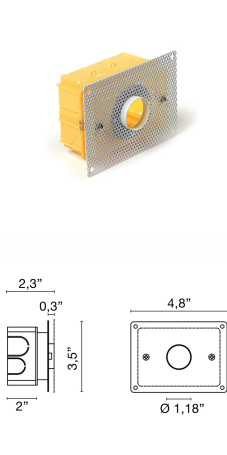

0216

0,00 lb

Kit: box + perforated plaster

0213

0,00 lb

IP67 connector

0276

0,00 lb