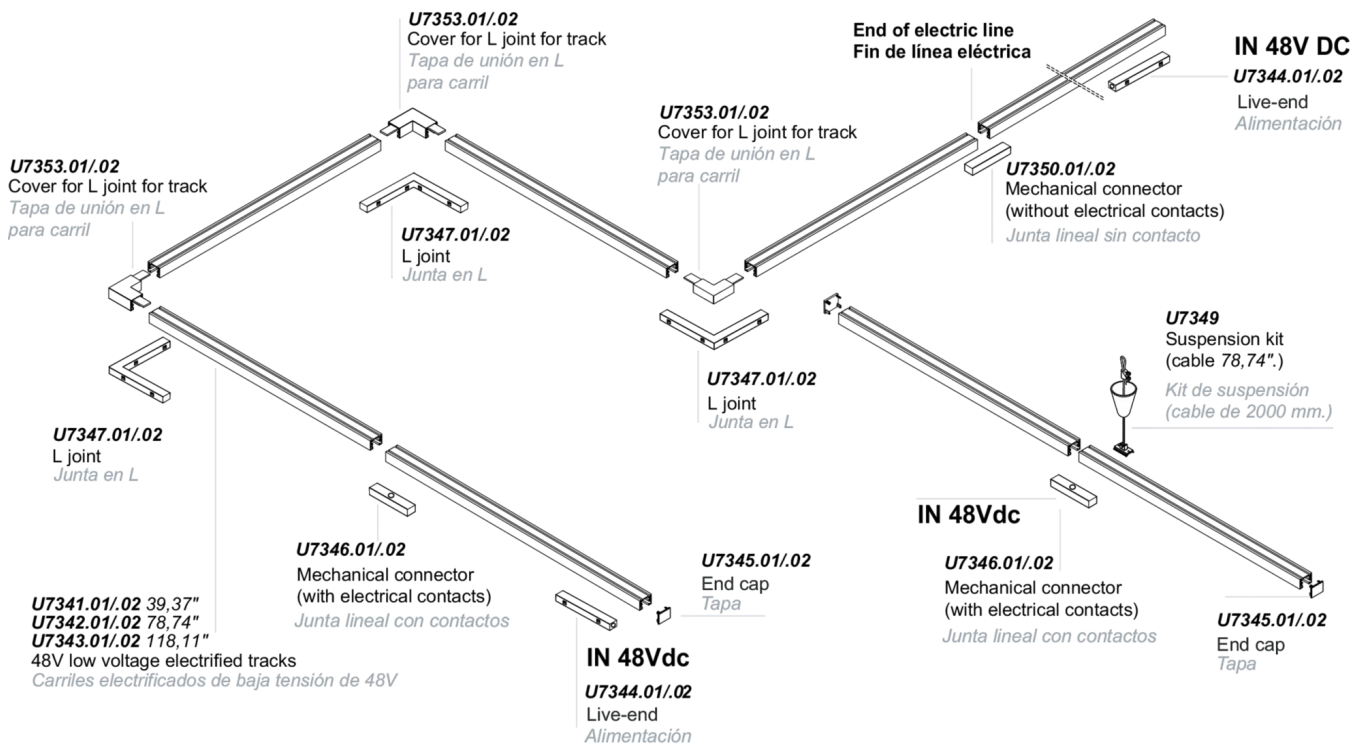

Newton Slim Track 48V

Design officinadiarchitettura&design

Código

U6452

Descripción

Proyector orientable sobre carril de 48 V con cuerpo de aluminio y fuente LED COB, reflector con diferentes aperturas: 25°, 48° y 63°

Grado IP

20

Alimentación

48Vdc

Acabados

.01  Blanco

.02  Negro

Fuente de luz

/W 48V DC 8,9W 1353lm 48V 4000K CRI>90

/WW 48V DC 8,9W 1303lm 48V 3000K CRI>90

/XW 48V DC 8,9W 1244lm 48V 2700k CRI>90

Peso neto

1,32 lb

Newton Slim Track 48V

Design officinadiarchitettura&design

EJEMPLO DE CONFIGURACIÓN