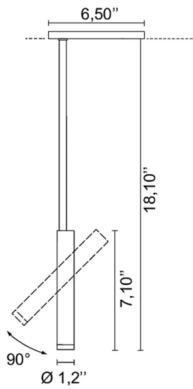

Newton Slim Track 48V

Design officinadiarchitettura&design

Código

U6452

Descripción

Proyector orientable sobre carril de 48 V con cuerpo de aluminio y fuente LED COB, reflector con diferentes aperturas: 25°, 48° y 63°

/W 48V DC 8,9W 1353lm 48V 4000K CRI>90

/WW 48V DC 8,9W 1303lm 48V 3000K CRI>90

/XW 48V DC 8,9W 1244lm 48V 2700k CRI>90

Peso neto

1,32 lb

Newton Slim Track 48V

Design officinadiarchitettura&design

EJEMPLO DE CONFIGURACIÓN