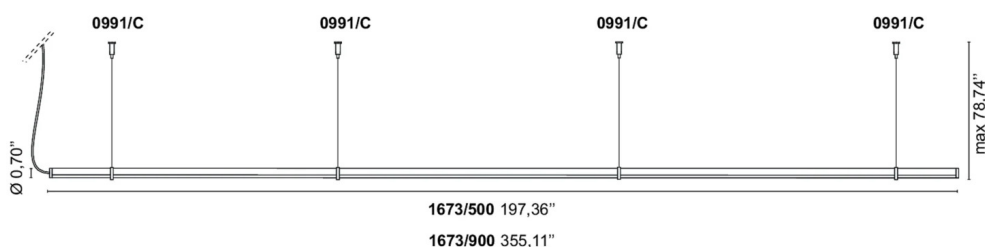

Anno di produzione 2022

Tipologia sospensione, sistema,

Materiale alluminio/polycarbonato

Emissione Luce *diffusa*

Grado IP IP40

Allimentazione 24Vdc

Finiture **.01**  Bianco
.02  Nero

Sorgente luminosa **/W** 60W 9200lm 24V 4000K CRI>90
/WW 60W 8250lm 24V 3000K CRI>90
/XW 60W 7800lm 24V 2700k CRI>90

Peso netto 9,26 lb

98,43 inch

ELEMENTI DI SISTEMA

20cm diameter rosette complete with 60W driver

U0990/60

1,32 lb

- .01 Bianco
- .02 Nero
- .85 Verniciato argento
- .86 Verniciato oro
- .87 Verniciato rame
- .88 Verniciato bronzo

30cm diameter rosette complete with 99W driver

U0990/100

2,87 lb

- .01 Bianco
- .02 Nero
- .85 Verniciato argento
- .86 Verniciato oro
- .87 Verniciato rame
- .88 Verniciato bronzo

38cm diameter rosette complete with 198W driver