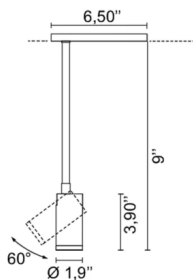

**/WW** 48V DC 8,9W 1303lm 48V 3000K CRI>90

**/XW** 48V DC 8,9W 1244lm 48V 2700k CRI>90

Peso netto

1,10 lb