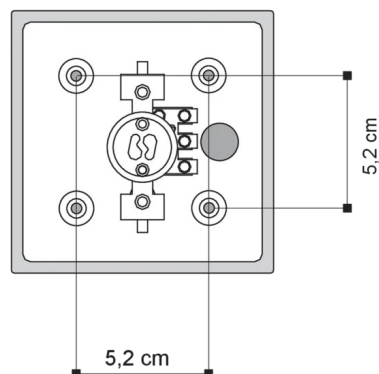

F IP20 R CE

PLAFONE

Código **5176**

Descripción Lámpara de techo

Año de producción 2007

Tipología plafone,

Material aluminio

Emisión de luz *en directo*

Grado IP 20

Alimentación 220-240V 50/60Hz

Acabados **.01** Blanco

.02 Negro

.35 Arena

Fuente de luz

Peso neto 0,50 kg

Dimensioni - Dimensions

Schema di fissaggio. Outline for fitting.

ACCESORIOS

Marco de acero con cristal Pyrex para ALEA 4281

0205

0,07 kg

.01  Blanco

.02  Negro

.35  Arena