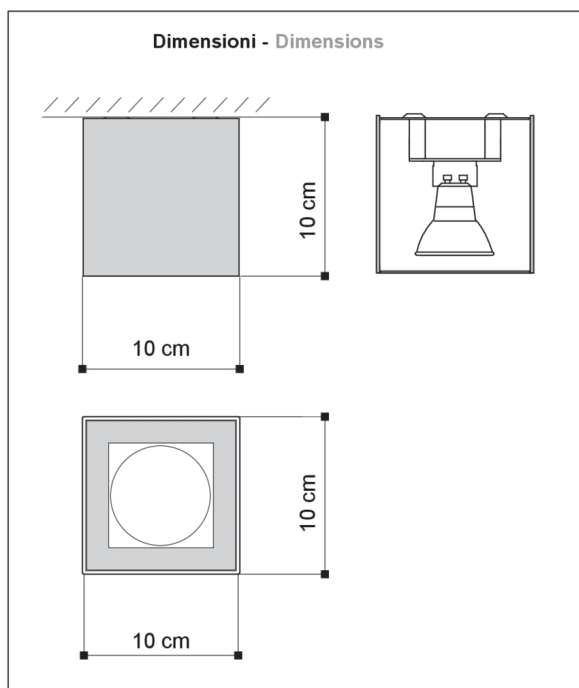

F IP20 R CE

PLAFONE

Código **5176**

Descripción Lámpara de techo

Año de producción 2007

Tipología plafone,

Material aluminio

Emisión de luz *en directo*

Grado IP 20

Alimentación 220-240V 50/60Hz

Acabados **.01** Blanco

.02 Negro

.35 Arena

Fuente de luz

Peso neto 0,50 kg

Dimensioni - Dimensions

Schema di fissaggio. Outline for fitting.

ACCESORIOS

Marco de acero con cristal Pyrex para ALEA 4281

0205

0,07 kg

.01  Blanco

.02  Negro

.35  Arena