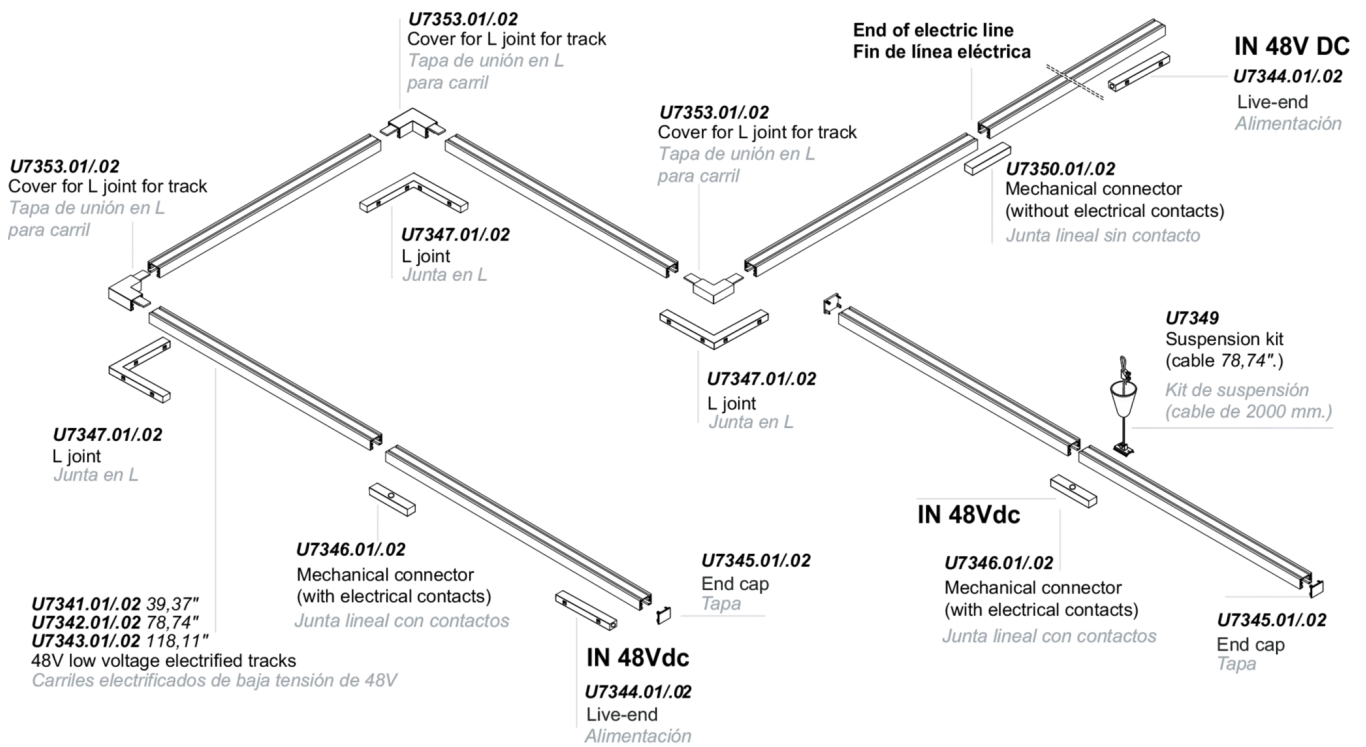

IP20

Alimentación

48Vdc

Acabados

.01  Blanco

.02  Negro

Fuente de luz

/W 48V DC 8,9W 1353lm 48V 4000K CRI>90

/WW 48V DC 8,9W 1303lm 48V 3000K CRI>90

/XW 48V DC 8,9W 1244lm 48V 2700k CRI>90

Peso neto

1,10 lb

Newton Track 48V

Design ABS Studio

EJEMPLO DE CONFIGURACIÓN

ACCESORIOS

Faro para NEWTON

0267

0,22 lb

.01 Blanco

.02 Negro

Newton Track 48V

Design ABS Studio

Pantalla antirreflejos NEWTON

0274

0,04 lb

.01  Blanco

.02  Negro