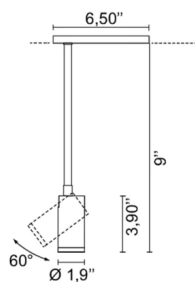

/WW 48V DC 8,9W 1303lm 48V 3000K CRI>90

/XW 48V DC 8,9W 1244lm 48V 2700k CRI>90

Peso neto

1,10 lb

Newton Track 48V

Design ABS Studio

EJEMPLO DE CONFIGURACIÓN

ACCESORIOS

0274

0,04 lb

.01  Blanco

.02  Negro