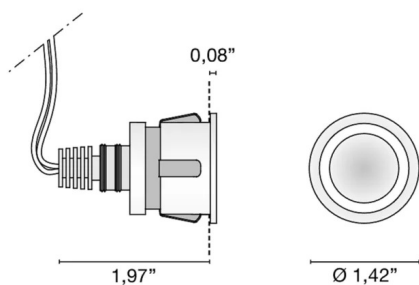

Codice **6391**

Descrizione Faretto da incasso (IP44) a luce diretta/diffusa con corpo in alluminio anodizzato e diffusore in metacrilato satinato.

Anno di produzione 2012

Tipologia incasso plafone parete,

Materiale alluminio

Emissione Luce *diretta/diffusa*

Grado IP IP44

Allimentazione 350mA - 2,9Vdc

Finiture **.01** Bianco

Sorgente luminosa
/W 1.5W 221lm 4000K
/WW 1.5W 210lm 3000K
/XW 1.5W 199lm 2700k

Peso netto 0,09 lb

7,87 inch

1,18 inch

ACCESSORI

Controcassa in materiale plastico

0216

0,00 lb

Kit: box + plaster traforato

0213