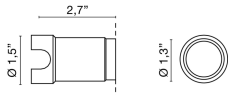

Materiale alluminio

Emissione Luce *diretta/diffusa*

Grado IP IP44

Allimentazione 350mA - 2,9Vdc

Finiture **.01** Bianco

Sorgente luminosa
/W 1.5W 221lm 4000K
/WW 1.5W 210lm 3000K
/XW 1.5W 199lm 2700k

Peso netto 0,09 lb

7,87 inch

1,18 inch

ACCESSORI

Controcassa in materiale plastico

0216

0,00 lb

Kit: box + plaster traforato

0213