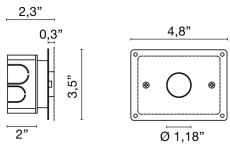

led driver in corrente continua 500mA

0127

0,00 lb