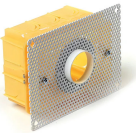

led driver in corrente continua 500mA

0127

0,00 lb