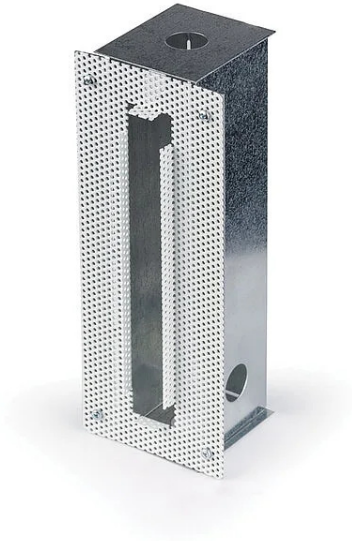

Accessories

Code
Código 0249

Finishes
Acabados

Light source
Fuente de luz

Optic degree
Grado óptico