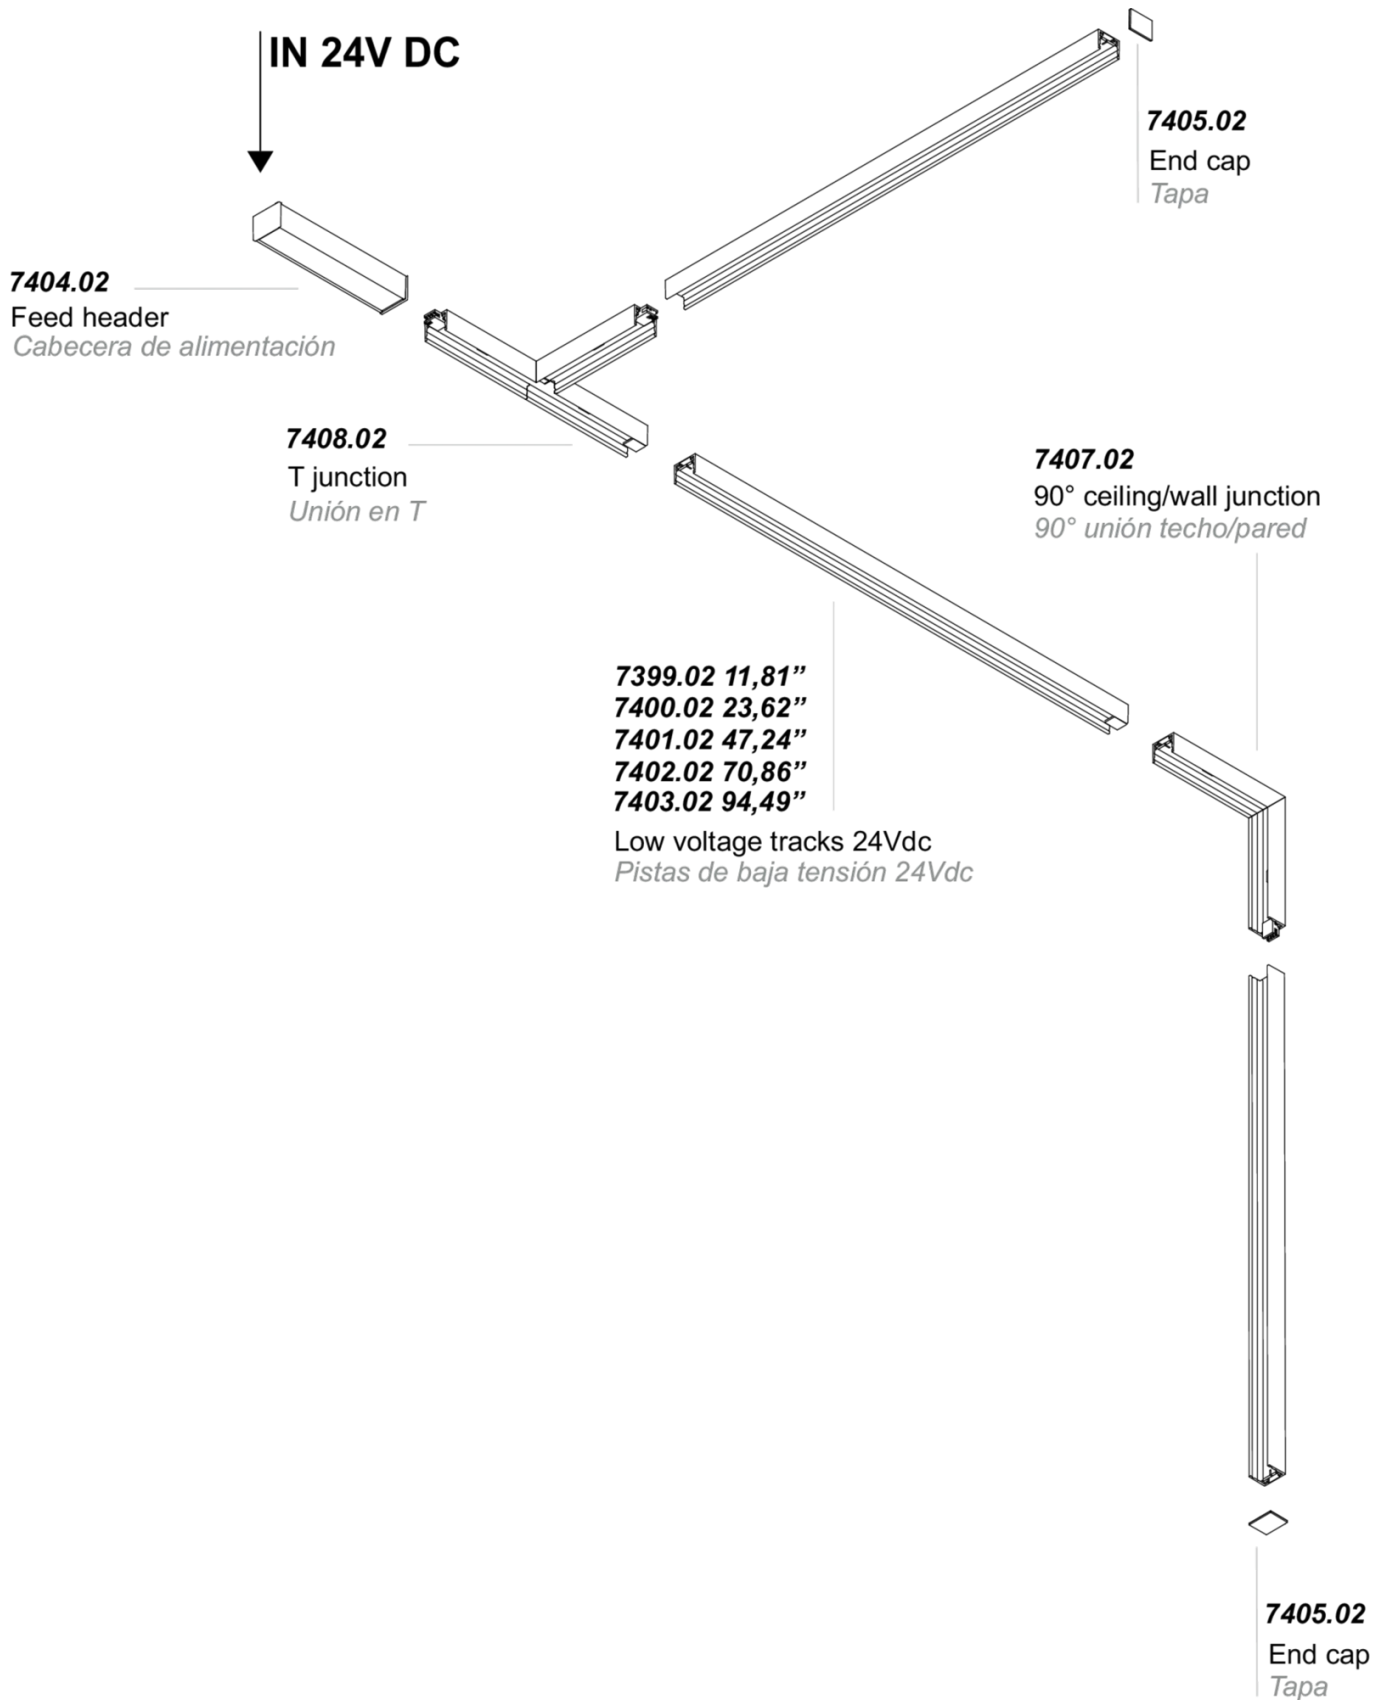

Material aluminio

Grado IP 20

Alimentación 24Vdc

Acabados **.02** ■ Negro

Fuente de luz

Peso neto 0,00 lb

Tiny - track 24V

Design officinadiarchitettura&design

EJEMPLO DE CONFIGURACIÓN

Tiny - track 24V

Design officinadiarchitettura&design

ELEMENTI DI SISTEMA

Power head length 8 cm

7404

0,00 lb

.02  Negro

90° wall/ceiling junction length 8.6cm

7407

0,00 lb

.02  Negro

T-junction length 15cm

7408

0,00 lb

.02  Negro

Tiny - track 24V

Design officinadiarchitettura&design

X-junction length 16.5 cm

7409

0,00 lb

.02  Negro

90° joint length 9 x 7.6 cm

7410