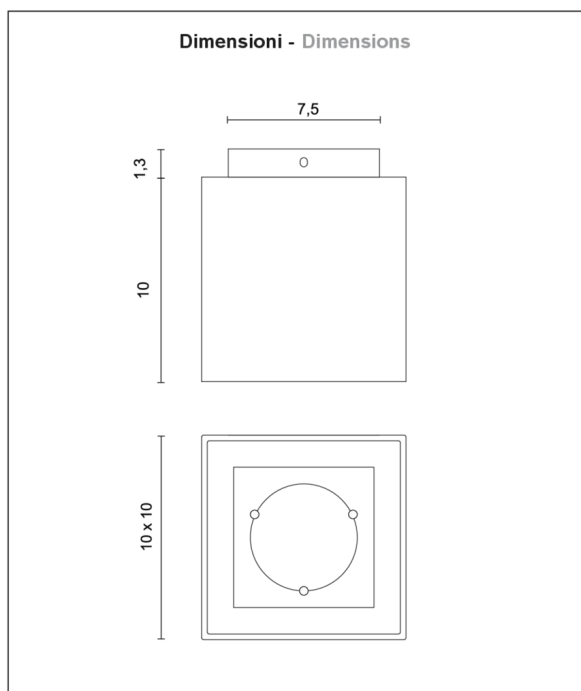

Código	<b>5561</b>
Descripción	Lámpara de techo
Año de producción	2016
Tipología	plafone,
Material	aluminio
Emisión de luz	<i>en directo</i>
Grado IP	20
Alimentación	220-240V 50/60Hz
Acabados	.01  Blanco .02  Negro
Fuente de luz	<b>/W</b> 6W 966lm 230V 4000K <b>/WW</b> 6W 910lm 230V 3000K <b>/XW</b> 6W 873lm 230V 2700k
Peso neto	0,70 kg

**Schema di fissaggio. Outline for fitting.**