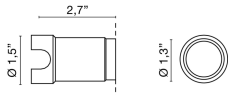

Carcasa de plástico

0216

0,00 lb

Kit: caja + yeso perforado

0213

0,00 lb