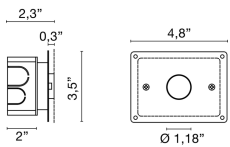

driver de corriente continua led 350mA

0128

0,00 lb