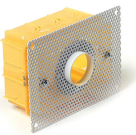

Código	6354
Descripción	Foco empotrable (IP44) de luz difusa con difusor cuadrado en metacrilato pintado satinado.
Año de producción	2008
Tipología	techo empotrado pared,
Material	metacrilato/aluminio
Emisión de luz	<i>en directo</i>
Grado IP	IP44
Alimentación	350mA - 2,9Vdc
Acabados	.01  Blanco
Fuente de luz	/W 1W 158lm 4000K /WW 1W 150lm 3000K /XW 1W 143lm 2700k
Peso neto	0,11 lb
	7,87 inch
	1,18 inch

ACCESORIOS

Carcasa de plástico

0216

0,00 lb

Kit: caja + yeso perforado

0213

0,00 lb

driver de corriente continua led 350mA

0128

0,00 lb

driver led regulable multipotencia en corriente continua

0141/DIM

0,00 lb

.DIM DIM

driver LED regulable DALI multipotencia de corriente continua

0141/DALI