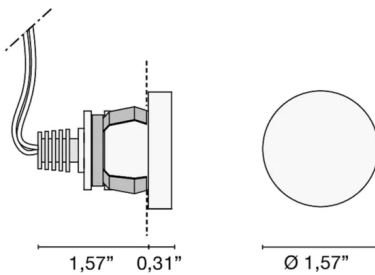

Código	6354
Descripción	Foco empotrable (IP44) de luz difusa con difusor cuadrado en metacrilato pintado satinado.
Año de producción	2008
Tipología	techo empotrado pared,
Material	metacrilato/aluminio
Emisión de luz	<i>en directo</i>
Grado IP	IP44
Alimentación	350mA - 2,9Vdc
Acabados	.01  Blanco
Fuente de luz	/W 1W 158lm 4000K /WW 1W 150lm 3000K /XW 1W 143lm 2700k
Peso neto	0,11 lb
	7,87 inch
	1,18 inch